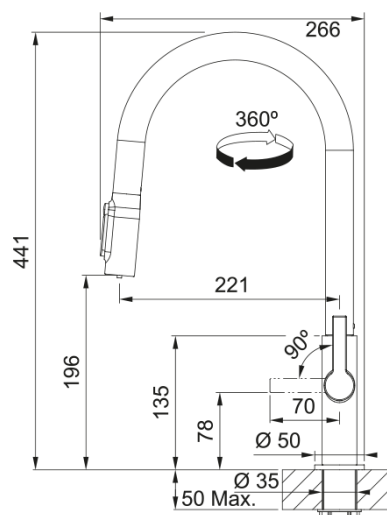

# Maris Slim J Clear Water, чорний матовий | 120.0730.911

Змішувач з поворотним витяжним виливом з під'єднанням до системи фільтрації води, в тому числі зі зворотним осмосом. Витяжний вилив дозволяє зручно мити всю поверхню мийки та наповнювати посуд, який розміщений поза її межами. Важіль відкривається вперед на кут 90°, тому можна здійснювати монтаж впритул до стіни. Кут повороту виливу складає, 360° тому водяний потік досягає більшої площі мийки, а також такий змішувач можна монтувати в острівні кухні. Аератор насичує водяний потік повітрям, завдяки чому краще працюють миючі засоби а також економиться вода.

## Розміри

Загальна висота	441.0
Діаметр отвору для змішувача	35 мм
Розмір картриджа	25 мм

## Монтаж

Тип фіксації	Гайка
Підключення шланга подачі води	3/8"
Довжина шлангів підключення	470 мм

## Специфікації продукту

Робочий тиск води	3 бар
Версія	Витяжний вилив з душем
Керування змішувачем	Важіль збоку
Кут повороту виливу	360°
Потік фільтрованої води /3 бар	2.8
Потік води /3 бар	4.8