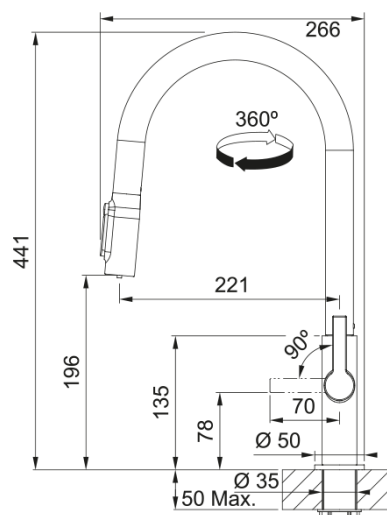

Maris Slim J Clear Water, чорний матовий | 120.0730.911

Змішувач з поворотним витяжним виливом з під'єднанням до системи фільтрації води, в тому числі зі зворотним осмосом. Витяжний вилив дозволяє зручно мити всю поверхню мийки та наповнювати посуд, який розміщений поза її межами. Важіль відкривається вперед на кут 90°, тому можна здійснювати монтаж впритул до стіни. Кут повороту виливу складає, 360° тому водяний потік досягає більшої площі мийки, а також такий змішувач можна монтувати в острівні кухні. Аератор насичує водяний потік повітрям, завдяки чому краще працюють миючі засоби а також економиться вода.

Інформація про продукт

Тип виливу	J подібний
Колір	Чорний матовий
Тип матеріалу	Латунь
Матеріал витяжного шлангу	Нейлон чорний
Матеріал витяжного виливу	Латунь

Розміри

Діаметр отвору для змішувача	35 мм
Розмір картриджа	25 мм
Загальна висота	441.0

Монтаж

Тип фіксації	Гайка
Підключення шланга подачі води	3/8"
Довжина шлангів підключення	470 мм

Специфікації продукту

Робочий тиск води	3 бар
Версія	Витяжний вилив з душем
Керування змішувачем	Важіль збоку
Кут повороту виливу	360°
Потік води /3 бар	4.8
Потік фільтрованої води /3 бар	2.8