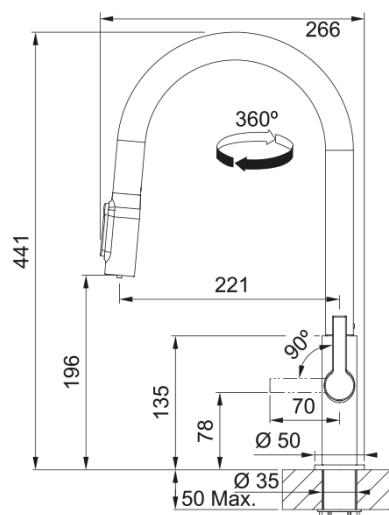

Maris Slim J Clear Water, хром | 120.0730.870

Змішувач з поворотним витяжним виливом з під'єднанням до системи фільтрації води, в тому числі зі зворотним осмосом. Витяжний вилив дозволяє зручно мити всю поверхню мийки та наповнювати посуд, який розміщений поза її межами. Важіль відкривається вперед на кут 90°, тому можна здійснювати монтаж впритул до стіни. Кут повороту виливу складає, 360° тому водяний потік досягає більшої площі мийки, а також такий змішувач можна монтувати в острівні кухні. Аератор насичує водяний потік повітрям, завдяки чому краще працюють миючі засоби а також економиться вода.

Інформація про продукт

Тип виливу	J подібний
Колір	Хром
Тип матеріалу	Латунь
Матеріал витяжного шлангу	Нейлон чорний
Матеріал витяжного виливу	Латунь

Розміри

Загальна висота	441.0
Діаметр отвору для змішувача	35 мм
Розмір картриджа	25 мм

Монтаж

Тип фіксації	Гайка
Підключення шланга подачі води	3/8"
Довжина шлангів підключення	470 мм

Специфікації продукту

Робочий тиск води	3 бар
Версія	Витяжний вилив з душем
Керування змішувачем	Важіль збоку
Кут повороту виливу	360°
Потік фільтрованої води /3 бар	2.8
Потік води /3 бар	4.8