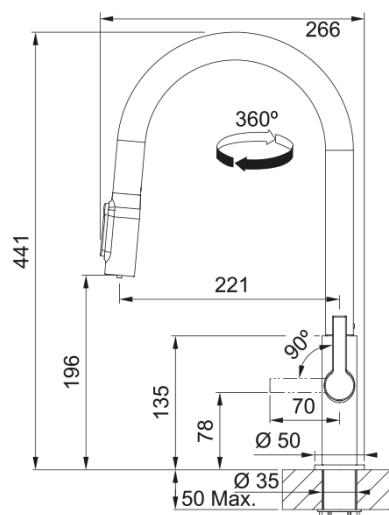

Maris Slim J Clear Water, хром | 120.0730.870

Змішувач з поворотним витяжним виливом з під'єднанням до системи фільтрації води, в тому числі зі зворотним осмосом. Витяжний вилив дозволяє зручно мити всю поверхню мийки та наповнювати посуд, який розміщений поза її межами. Важіль відкривається вперед на кут 90°, тому можна здійснювати монтаж впритул до стіни. Кут повороту виливу складає, 360° тому водяний потік досягає більшої площі мийки, а також такий змішувач можна монтувати в острівні кухні. Аератор насичує водяний потік повітрям, завдяки чому краще працюють миючі засоби а також економиться вода.

Інформація про продукт

Тип виливу	J подібний
Колір	Хром
Тип матеріалу	Латунь
Матеріал витяжного шлангу	Нейлон чорний
Матеріал витяжного виливу	Латунь

Розміри

Діаметр отвору для змішувача	35 мм
Розмір картриджа	25 мм
Загальна висота	441.0

Монтаж

Тип фіксації	Гайка
Підключення шланга подачі води	3/8"
Довжина шлангів підключення	470 мм

Специфікації продукту

Робочий тиск води	3 бар
Версія	Витяжний вилив з душем
Керування змішувачем	Важіль збоку
Кут повороту виливу	360°
Потік води /3 бар	4.8
Потік фільтрованої води /3 бар	2.8