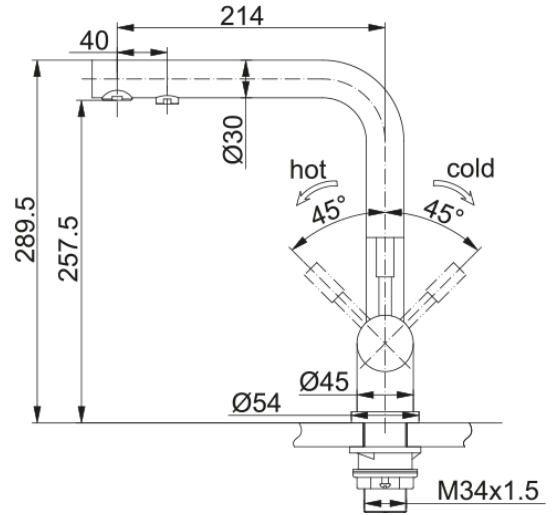

Atlas Clear Water, нерж. сталь | 120.0179.978

Змішувач з поворотним невитяжним виливом, підключенням фільтрованої води і бічними важелями керування. Виготовлений з масиву нержавіючої сталі.

Інформація про продукт

Тип виливу	L подібний
Колір	Нержавіюча сталь
Тип матеріалу	Нержавіюча сталь 304

Розміри

Діаметр отвору для змішувача	35 мм
Розмір картриджа	35 мм
Загальна висота	289.5

Монтаж

Тип фіксації	Гайка
Підключення шланга подачі води	3/8"
Довжина шлангів підключення	600 мм

Специфікації продукту

Робочий тиск води	3 бар
Версія	Поворотний невитяжний
Керування змішувачем	Важіль збоку
Кут повороту виливу	360°
Потік фільтрованої води /3 бар	6.3
Потік води /3 бар	12.08

Ідентифікатори продукту