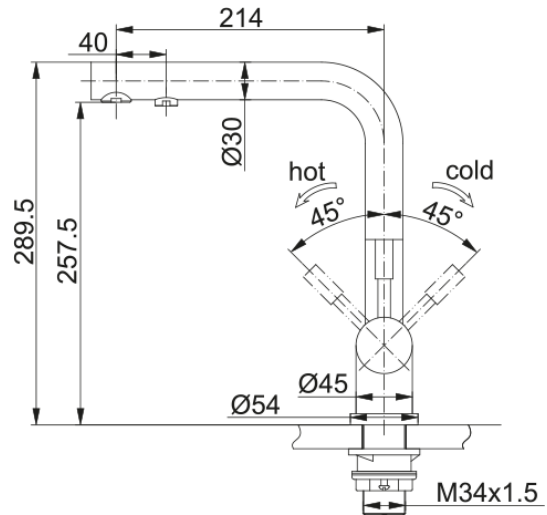

# Atlas Clear Water, нерж. сталь | 120.0179.978

Змішувач з поворотним невитяжним виливом, підключенням фільтрованої води і бічними важелями керування. Виготовлений з масиву нержавіючої сталі.

## Розміри

Загальна висота	289.5
Діаметр отвору для змішувача	35 мм
Розмір картриджа	35 мм

## Монтаж

Тип фіксації	Гайка
Підключення шланга подачі води	3/8"
Довжина шлангів підключення	600 мм

## Специфікації продукту

Робочий тиск води	3 бар
Версія	Поворотний невитяжний
Керування змішувачем	Важіль збоку
Кут повороту виливу	360°
Потік фільтрованої води /3 бар	6.3
Потік води /3 бар	12.08