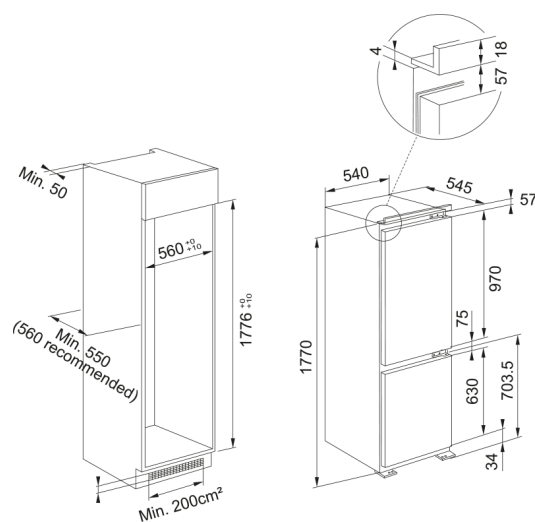

FCB 320 TNF NE D, вбудований, No Frost | 118.0748.662

Новинка! Очікується в березні 2026

Інформація про продукт

Тип монтажу Вбудована

Колір Білий

Розміри

Загальна ширина 540.0

Загальна висота 1770.0

Загальна глибина 545.0

Енергетичні дані

Напруга 220-240 В

Частота (Гц) 50 Гц

Специфікації продукту

Тип Вбудований комбі холодильник

Клас енергоефективності D

Полиця для пляшок Так

Полічка для пляшок Так

Зона посиленого холоду Так

Контейнер для молокопродуктів Так

Зміна відкривання дверцят Так

Технологія Easy Frost Ні

Ємкість для яєць Так

Заморожування (кг/24 год) 7

Кількість полицок на дверцятах 3

Кількість полицок холодильника 3

Ємкість для приготування льоду Так

Розміщення освітлення Верхнє

Технологія No Frost Повний No Frost

Кількість шухляд мороз камери 3

Кількість зон свіжості 1

Глибина упаковки	608.0
Висота упаковки	1840.0
Ширина упаковки	580.0
Тип освітлення	LED лампа
Ширина шапки	58
Колір лотка для яєць	Прозорий
Функції	Швидке заморожування
Функції	Сигнал відчинених дверцят
Функції	Зміна темп. мороз. відділення
Функції	Зміна темп. холод. відділення
Поверхня всередині хол. камери	Метал
Ідентифікатори продукту	
Бренд продукту	FRANKE
Сімейство продуктів	Maris
Особливості	
Розморожування	Так
Ємність нетто в літрах	250
Корисний об'єм мор. камери (л)	68
Корисний об'єм хол. камери (л)	182
Функція швидкого охолодження	Ні
Функція швидкого заморожування	Так
Рівень шуму (дБА)	34
Кліматичний клас	SN,T