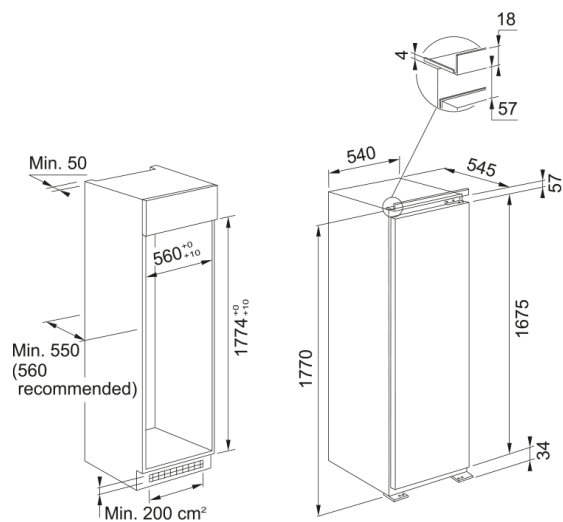

FSDR 330 V E, холодильна камера | 118.0740.201

Новинка! Очікується в березні 2026

Інформація про продукт

Тип монтажу Вбудована

Розміри

Загальна ширина 540.0

Загальна висота 1770.0

Загальна глибина 545.0

Енергетичні дані

Напруга 220-240 В

Частота (Гц) 50 Гц

Специфікації продукту

Тип Вбудована холодильна камера

Клас енергоефективності E

Полиця для пляшок Так

Полочка для пляшок Так

Зона посиленого холоду Ні

Контейнер для молокопродуктів 1 розподільник, прозорий

Зміна відкриття дверцят Так

Технологія Easy Frost Так

Ємкість для яєць Так

Кількість полицок на дверцятах 2

Кількість полицок холодильника 4

Ємкість для приготування льоду Не застосовується

Розміщення освітлення Верхнє/Бічне

Технологія No Frost Не застосовується

Кількість шухляд мороз камери Не застосовується

Кількість зон свіжості 3

Глибина упаковки 608.0

Висота упаковки 1840.0