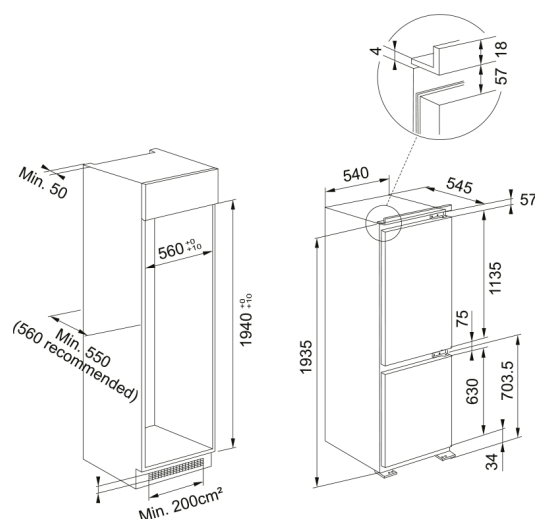

FCB 360 TNF NE D, вбудований, No Frost | 118.0722.594

Додатково +15% місця завдяки тому, що висота холодильника складає 194 см, корисний об'єм є більшим, ніж в моделі зі стандартною висотою. Система охолодження Total No Frost - інноваційні технології охолодження запобігають утворенню льоду на їжі та на внутрішніх стінках морозильної камери. Розморожування виконувати більше не потрібно. Електронне управління, зміна температури та управління вентилятором здійснюється завдяки електронному блоку управління, який має 6 положень. AIR FLOW - вентиляція повітря забезпечує кращий розподіл температури в різних зонах холодильного відділення та допомагає уникнути надмірної вологості, завдяки чому продукти зберігаються набагато краще. LED освітлення. Зазвичай холодильник споживає близько 14% електроенергії в домі. Яскраві та енергоощадні LED лампи використовують в десять разів менше енергії в порівнянні з лампами розжарювання. Комбі холодильник з морозильною камерою. Корисний /загальний об'єм морозильної камери 68л. Корисний / загальний об'єм холодильної камери 212л. Корисний/загальний об'єм всього виробу 280л. Потужність заморожування - 7 кг/ 24г. Тип управління - електронне. Дверні петлі - правосторонні з можливістю перенавішування. Тип кріплення - напрямні. Система монтажу дверей - слайдер. Ручне розморожування морозильного відділення. Кількість полиць в холодильному відділенні - 4 скляні полиць + решітка для пляшок. Ємкість для яєць 1x6. Кількість шухляд в морозильному відділенні - 3.

Інформація про продукт

Тип монтажу	Вбудована
Колір	Білий

Розміри

Загальна ширина	540.0
Загальна висота	1935.0
Загальна глибина	545.0

Енергетичні дані

Напруга	220-240 В
Частота (Гц)	50 Гц

Специфікації продукту

Тип	Вбудований комбі холодильник
Клас енергоефективності	D
Полиця для пляшок	Так
Поличка для пляшок	Так
Зона посиленого холоду	Так
Контейнер для молокопродуктів	1 розподільник, прозорий
Зміна відкривання дверцят	Так
Технологія Easy Frost	Не застосовується
Ємкість для яєць	Так