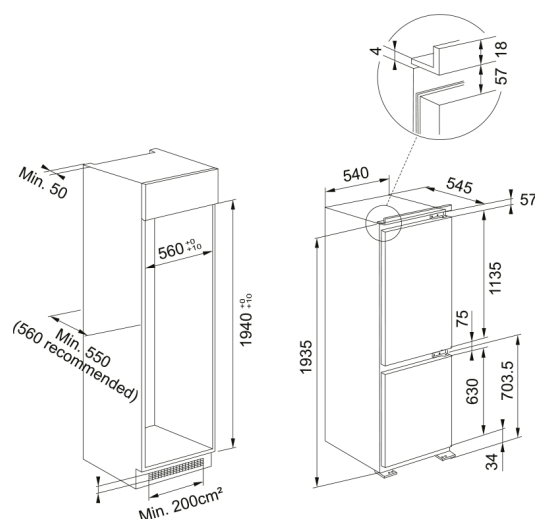

FCB 360 TNF NE D, вбудований, No Frost | 118.0722.594

Додатково +15% місця завдяки тому, що висота холодильника складає 194 см, корисний об'єм є більшим, ніж в моделі зі стандартною висотою. Система охолодження Total No Frost - інноваційні технології охолодження запобігають утворенню льоду на їжі та на внутрішніх стінках морозильної камери. Розморожування виконувати більше не потрібно. Електронне управління, зміна температури та управління вентилятором здійснюється завдяки електронному блоку управління, який має 6 положень. AIR FLOW - вентиляція повітря забезпечує кращий розподіл температури в різних зонах холодильного відділення та допомагає уникнути надмірної вологості, завдяки чому продукти зберігаються набагато краще. LED освітлення. Зазвичай холодильник споживає близько 14% електроенергії в домі. Яскраві та енергоощадні LED лампи використовують в десять разів менше енергії в порівнянні з лампами розжарювання. Комбі холодильник з морозильною камерою. Корисний /загальний об'єм морозильної камери 68л. Корисний / загальний об'єм холодильної камери 212л. Корисний/загальний об'єм всього виробу 280л. Потужність заморожування - 7 кг/ 24г. Тип управління - електронне. Дверні петлі - правосторонні з можливістю перенавішування. Тип кріплення - напрямні. Система монтажу дверей - слайдер. Ручне розморожування морозильного відділення. Кількість полиць в холодильному відділенні - 4 скляні полиць + решітка для пляшок. Ємкість для яєць 1x6. Кількість шухляд в морозильному відділенні - 3.

Інформація про продукт

Тип монтажу	Вбудована
Колір	Білий

Розміри

Загальна ширина	540.0
Загальна висота	1935.0
Загальна глибина	545.0

Енергетичні дані

Напруга	230-240 В
Частота (Гц)	50 Гц

Специфікації продукту

Тип	Вбудований комбі холодильник
Клас енергоефективності	D
Полиця для пляшок	Так
Поличка для пляшок	Так
Зона посиленого холоду	Так
Контейнер для молокопродуктів	1 розподільник, прозорий
Зміна відкривання дверцят	Так
Технологія Easy Frost	Не застосовується
Ємкість для яєць	Так