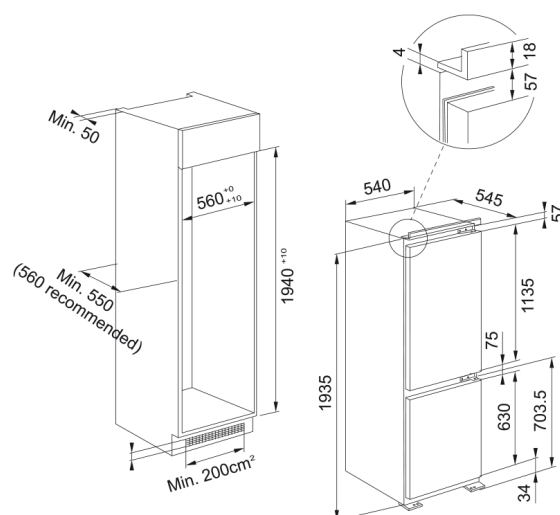

FCB 360 V NE D, вбудований Easy Frost | 118.0722.593

Додатково +15% місця завдяки тому, що висота холодильника складає 194 см, корисний об'єм є більшим, ніж в моделі зі стандартною висотою. Система охолодження Easy Frost - інноваційні технології охолодження скорочують нагромадження льоду на їжі та на внутрішніх стінках морозильної камери. Ручне розморожування виконуватиметься набагато рідше і простіше. Електронне управління, зміна температури та управління вентилятором здійснюється завдяки електронному блоку управління, який має 6 положень. AIR FLOW - вентиляція повітря забезпечує кращий розподіл температури в різних зонах холодильного відділення та допомагає уникнути надмірної вологості, завдяки чому продукти зберігаються набагато краще. LED освітлення. Зазвичай холодильник споживає близько 14% електроенергії в домі. Яскраві та енергоощадні LED лампи використовують в десять разів менше енергії в порівнянні з лампами розжарювання. Комбі холодильник з морозильною камерою. Корисний /загальний об'єм морозильної камери 79л. Корисний / загальний об'єм холодильної камери 227л. Корисний /загальний об'єм всього виробу 306л. Потужність заморожування - 3,5 кг/ 24г. Тип управління - електронне. Дверні петлі - правосторонні з можливістю перенавішування. Тип кріплення - напрямні. Система монтажу дверей - слайдер. Ручне розморожування морозильного відділення. Кількість полиць в холодильному відділенні - 4 скляні полицьки + решітка для пляшок. Ємкість для яєць 1x6. Кількість шухляд в морозильному відділенні - 3.

Інформація про продукт

Тип монтажу	Вбудована
Колір	Білий

Розміри

Загальна ширина	540.0
Загальна висота	1935.0
Загальна глибина	545.0

Енергетичні дані

Напруга	230-240 В
Частота (Гц)	50 Гц

Специфікації продукту