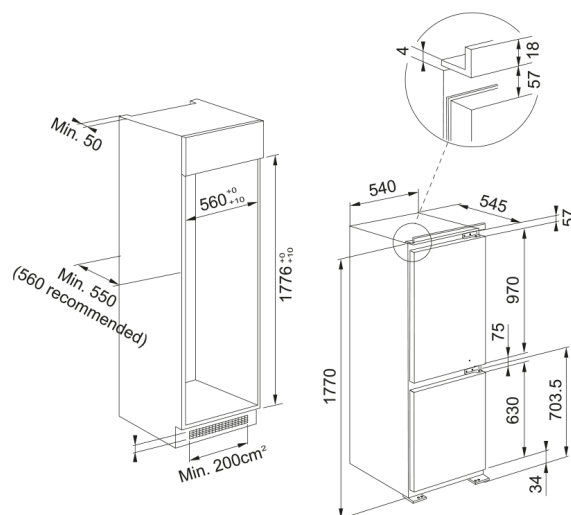

FCB 320 V NE D, вбудований Easy Frost | 118.0722.592

Система охолодження Easy Frost - інноваційні технології охолодження скорочують нагромадження льоду на їжі та на внутрішніх стінках морозильної камери. Ручне розморожування виконуватиметься набагато рідше і простіше. Електронне управління, зміна температури та управління вентилятором здійснюється завдяки електронному блоку управління, який має 6 положень. AIR FLOW - вентиляція повітря забезпечує кращий розподіл температури в різних зонах холодильного відділення та допомагає уникнути надмірної вологості, завдяки чому продукти зберігаються набагато краще. LED освітлення. Зазвичай холодильник споживає близько 14% електроенергії в домі. Яскраві та енергоощадні LED лампи використовують в десять разів менше енергії в порівнянні з лампами розжарювання. Комбі холодильник з морозильною камерою. Корисний / загальний об'єм морозильної камери 79л. Корисний / загальний об'єм холодильної камери 194л. Корисний / загальний об'єм всього виробу 273л. Потужність заморожування - 3,5 кг/ 24г. Тип управління - електронне. Дверні петлі - правосторонні з можливістю перенавішування. Тип кріплення - напрямні. Система монтажу дверей - слайдер. Ручне розморожування морозильного відділення. Кількість полиць в холодильному відділенні - 4 скляні полиць + решітка для пляшок. Ємкість для яєць 1x6. Кількість шухляд в морозильному відділенні - 3.

Інформація про продукт

| | |
|-------------|-----------|
| Тип монтажу | Вбудована |
| Колір | Білий |

Розміри

| | |
|------------------|--------|
| Загальна ширина | 540.0 |
| Загальна висота | 1770.0 |
| Загальна глибина | 545.0 |