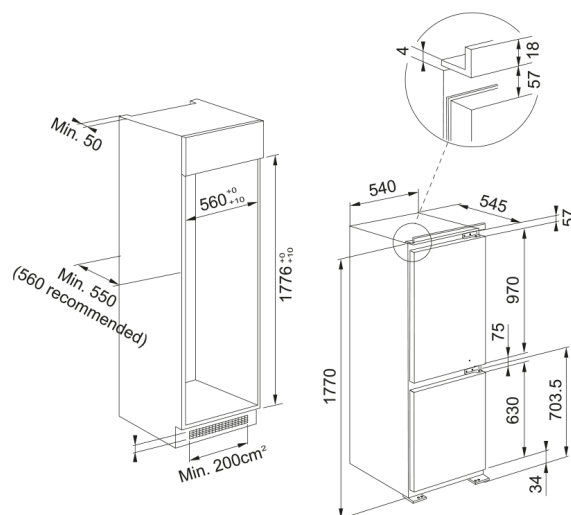

FCB 320 V NE D, вбудований Easy Frost | 118.0722.592

Система охолодження Easy Frost - інноваційні технології охолодження скорочують нагромадження льоду на їжі та на внутрішніх стінках морозильної камери. Ручне розморожування виконуватиметься набагато рідше і простіше. Електронне управління, зміна температури та управління вентилятором здійснюється завдяки електронному блоку управління, який має 6 положень. AIR FLOW - вентиляція повітря забезпечує кращий розподіл температури в різних зонах холодильного відділення та допомагає уникнути надмірної вологості, завдяки чому продукти зберігаються набагато краще. LED освітлення. Зазвичай холодильник споживає близько 14% електроенергії в домі. Яскраві та енергоощадні LED лампи використовують в десять разів менше енергії в порівнянні з лампами розжарювання. Комбі холодильник з морозильною камерою. Корисний / загальний об'єм морозильної камери 79л. Корисний / загальний об'єм холодильної камери 194л. Корисний / загальний об'єм всього виробу 273л. Потужність заморожування - 3,5 кг/ 24г. Тип управління - електронне. Дверні петлі - правосторонні з можливістю перенавішування. Тип кріплення - напрямні. Система монтажу дверей - слайдер. Ручне розморожування морозильного відділення. Кількість полиць в холодильному відділенні - 4 скляні полиць + решітка для пляшок. Ємкість для яєць 1x6. Кількість шухляд в морозильному відділенні - 3.

Інформація про продукт

Тип монтажу	Вбудована
Колір	Білий

Розміри

Загальна ширина	540.0
Загальна висота	1770.0
Загальна глибина	545.0

Енергетичні дані

Напруга	220-240 В
Частота (Гц)	50 Гц

Специфікації продукту