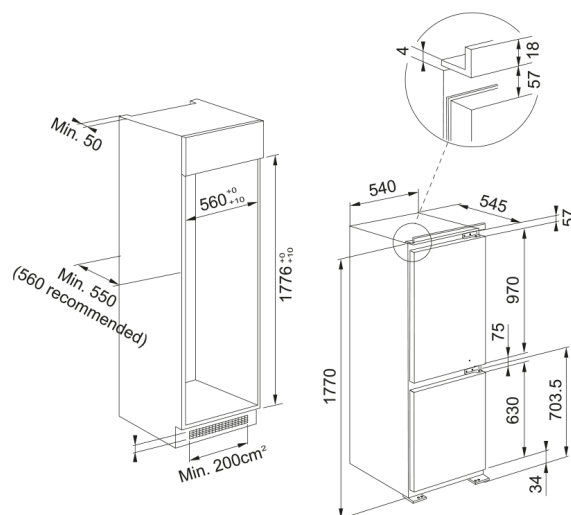

FCB 320 S NE E, вбудований Easy Frost | 118.0722.591

Система охолодження Easy Frost - інноваційні технології охолодження скорочують нагромадження льоду на їжі та на внутрішніх стінках морозильної камери. Ручне розморожування виконуватиметься набагато рідше і простіше. Електронне управління, зміна температури та управління вентилятором здійснюється завдяки електронному блоку управління, який має 6 положень. LED освітлення. Зазвичай холодильник споживає близько 14% електроенергії в домі. Яскраві та енергоощадні LED лампи використовують в десять разів менше енергії в порівнянні з лампами розжарювання. Комбі холодильник з морозильною камерою. Корисний / загальний об'єм морозильної камери 79л. Корисний / загальний об'єм холодильної камери 194л. Корисний / загальний об'єм всього виробу 273л. Потужність заморожування - 3,5 кг/ 24г. Тип управління - електронне. Дверні петлі - правосторонні з можливістю перенавішування. Тип кріплення - напрямні. Система монтажу дверей - слайдер. Ручне розморожування морозильного відділення. Кількість полиць в холодильному відділенні - 4 скляні полицьки + решітка для пляшок. Ємкість для яєць 1x6. Кількість шухляд в морозильному відділенні - 3.

Інформація про продукт

Тип монтажу Вбудована

Колір Білий

Розміри

Загальна ширина 540.0

Загальна висота 1770.0

Загальна глибина 545.0

Енергетичні дані