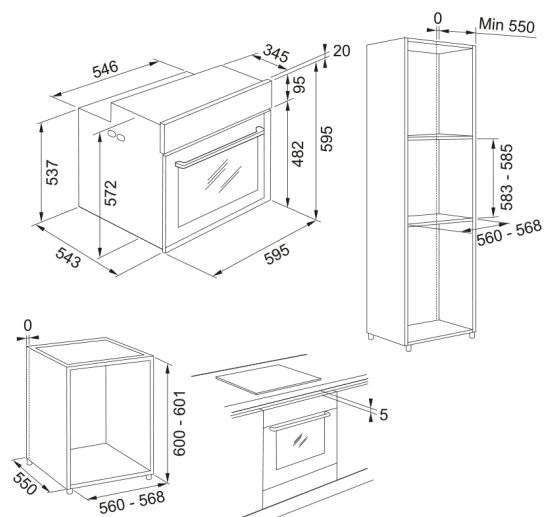

Mythos FMY 99 HS XS, пароварка | 116.0613.706

Повнорозмірна духова шафа з функцією приготування на парі та висококонтрастним сенсорним TFT-дисплеєм. Кількість функцій - 94. Ексклюзивні функції - режим Шабат, режим Шоурум. Об'єм резервуару для води 1,5 л. Діапазон температур 30-250 °C. Можливість запам'ятовування рецептів для сніданку, обіду, вечери, перекусу. Відображення поточної температури всередині приладу. Готування в ручному або автоматичному режимах. 60 запрограмованих рецептів Cook Assist та 15 спеціальних функцій. Додаткові функції: вмикання/вимикання освітлення, зміна часу і дати, зміна гучності звукових сигналів, зміна яскравості дисплею, дренаж, видалення накипу. Можливість вибору мови інтерфейсу (23 мови, серед них українська). Управління Touch Control. Електронний пристрій програмування початку та закінчення приготування, електронний термостат, тангенціальна охолоджувальна вентиляція, дверцята з трьома стеклами, вимикання нагріву при відкриванні дверей, плавне закривання дверей Smooth2Close, суцільне внутрішнє скло дверей, повністю знімні дверні стекла, 1 внутрішня бічна галогенна лампа. Можливість одночасно готувати на 4-х рівнях. Телескопічні направляючі з неповним висунанням на одному рівні. Запрограмована книга рецептів. Можливість знімання стекол та дверцят для догляду, текстові поради щодо приготування, звуковий попереджувальний сигнал. Комплектація: 1 лист для випікання, 1 перфороване деко, 2 решітки, 1 комплект телескопічних напрямних, бокові хромовані утримувачі для листів.

Інформація про продукт

Тип духовки	Електрична
Тип	Вбудована
Колір	Нерж. сталь

Розміри

Загальна ширина	595.0
Загальна глибина	564.0
Загальна висота	595.0

Енергетичні дані

Номинальна потужність	3650.0
Напруга	220-240 В
Частота (Гц)	50 Гц