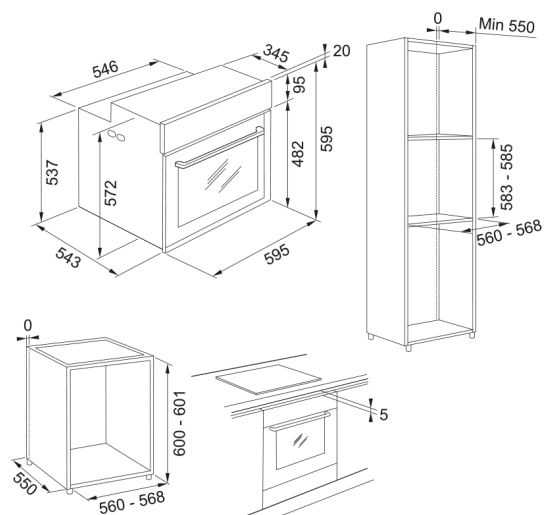

Mythos FMY 99 HS XS, пароварка | 116.0613.706

Повнорозмірна духова шафа з функцією приготування на парі та висококонтрастним сенсорним TFT-дисплеєм. Кількість функцій - 94. Ексклюзивні функції - режим Шабат, режим Шоурум. Об'єм резервуару для води 1,5 л. Діапазон температур 30-250 °C. Можливість запам'ятовування рецептів для сніданку, обіду, вечери, перекусу. Відображення поточної температури всередині приладу. Готування в ручному або автоматичному режимах. 60 запрограмованих рецептів Cook Assist та 15 спеціальних функцій. Додаткові функції: вмикання/вимикання освітлення, зміна часу і дати, зміна гучності звукових сигналів, зміна яскравості дисплею, дренаж, видалення накипу. Можливість вибору мови інтерфейсу (23 мови, серед них українська). Управління Touch Control. Електронний пристрій програмування початку та закінчення приготування, електронний термостат, тангенціальна охолоджувальна вентиляція, дверцята з трьома стеклами, вимикання нагріву при відкриванні дверей, плавне закривання дверей Smooth2Close, суцільне внутрішнє скло дверей, повністю знімні дверні стекла, 1 внутрішня бічна галогенна лампа. Можливість одночасно готувати на 4-х рівнях. Телескопічні направляючі з неповним висунанням на одному рівні. Запрограмована книга рецептів. Можливість знімання стекол та дверцят для догляду, текстові поради щодо приготування, звуковий попереджувальний сигнал. Комплектація: 1 лист для випікання, 1 перфороване деко, 2 решітки, 1 комплект телескопічних напрямних, бокові хромовані утримувачі для листів.

Інформація про продукт

Тип духовки	Електрична
Тип	Вбудована
Колір	Нерж. сталь

Розміри

Загальна ширина	595.0
Загальна глибина	564.0
Загальна висота	595.0

Енергетичні дані

Номинальна потужність	3650.0
Напруга	220-240 В
Частота (Гц)	50 Гц