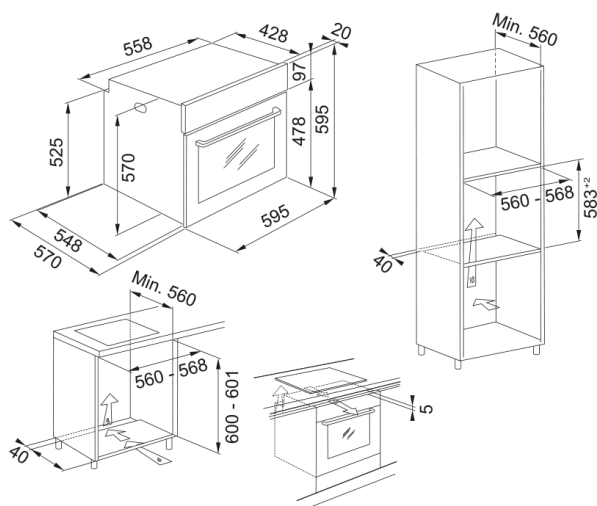

Maris FMA 97 P XS, піроліз | 116.0606.100

Піролітична духовка шафа з поворотними ручками і LED-дисплеєм. Багатофункціональна духовка шафа - 11 функцій, електронний таймер з можливістю програмування часу початку та закінчення приготування, електронний термостат, сенсорне управління таймером, колір цифр дисплею — білий, тангенціальна охолоджувальна вентиляція, дверцята з потрійним склом з тепловідбиваючим шаром, 1 галогенова внутрішня лампа підсвітки, 2 листи + 2 решітки, телескопічні напрямні на 1 рівні в комплекті, покриття листів та внутрішньої поверхні шафи - термостійка емаль, хромовані знімні напрямні. Спеціальні програми - програма підйому тіста, програми випікання хліба і десерту, програма піролітичного очищення. Блокування дверцят під час програми піролізуд, верцята, що не нагріваються, система легкого знімання внутрішнього скла Press To Clean, система плавного закривання дверцят Smooth To Close. Комплектація: телескопічні напрямні для одного рівня, 2 решітки, декоглибоке деко.

Інформація про продукт

Тип духовки	Електрична
Тип	Вбудована
Колір	Нерж. сталь

Розміри

Загальна ширина	595.0
Загальна глибина	570.0
Загальна висота	595.0

Енергетичні дані

Номинальна потужність	3300.0
Напруга	230-240 В
Частота (Гц)	50-60 Гц