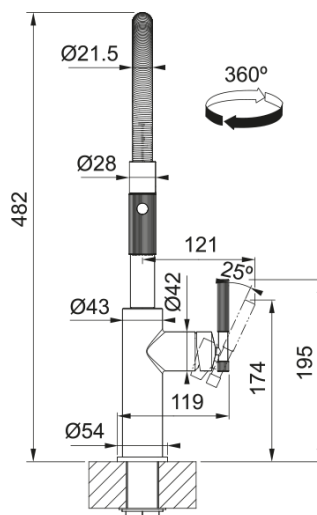

Maris Stripes Semi Pro, гнучкий вилив | 115.0747.680

Новинка! Очікується в березні 2026

Інформація про продукт

Тип виливу	Напівпрофесійна конструкція
Колір	Чорний матовий/Мідь
Тип матеріалу	Латунь
Матеріал витяжного шлангу	Метал
Матеріал витяжного виливу	Латунь

Розміри

Діаметр отвору для змішувача	35 мм
Розмір картриджа	35 мм
Загальна висота	482.0

Монтаж

Тип фіксації	Гайка
Підключення шланга подачі води	3/8"
Довжина шлангів підключення	450 мм

Специфікації продукту

Робочий тиск води	3 бар
Версія	Витяжний вилив з душем
Керування змішувачем	Важіль збоку
Кут повороту виливу	360°
Потік води /3 бар	8.65

Ідентифікатори продукту

Бренд продукту	FRANKE
Сімейство продуктів	Maris
Модельний ряд	Maris Stripes