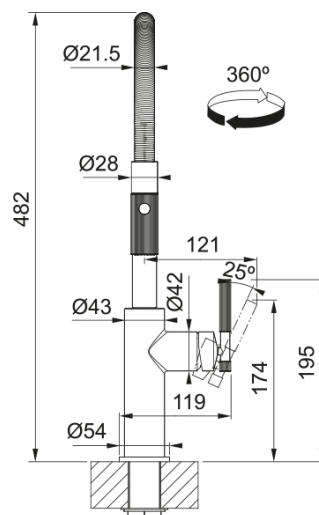

Maris Stripes Semi Pro, гнучкий вилив | 115.0747.680

Новинка! Очікується в березні 2026

Інформація про продукт

Тип виливу	Напівпрофесійна конструкція
Колір	Чорний матовий/Мідь
Тип матеріалу	Латунь
Матеріал витяжного шлангу	Метал
Матеріал витяжного виливу	Латунь

Розміри

Загальна висота	482.0
Діаметр отвору для змішувача	35 мм
Розмір картриджа	35 мм

Монтаж

Тип фіксації	Гайка
Підключення шланга подачі води	3/8"
Довжина шлангів підключення	450 мм

Специфікації продукту

Робочий тиск води	3 бар
Версія	Витяжний вилив з душем
Керування змішувачем	Важіль збоку
Кут повороту виливу	360°
Потік води /3 бар	8.65

Ідентифікатори продукту

Бренд продукту	FRANKE
Сімейство продуктів	Maris
Модельний ряд	Maris Stripes