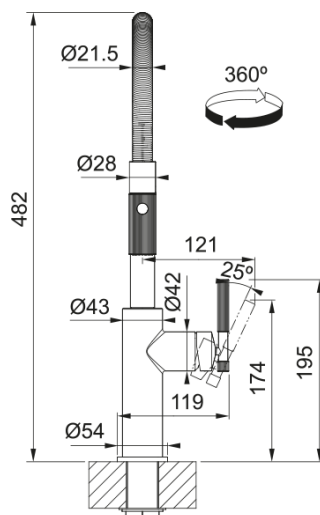

Maris Stripes Semi Pro, гнучкий вилив | 115.0747.679

Новинка! Очікується в березні 2026

Інформація про продукт

Тип виливу	Напівпрофесійна конструкція
Колір	Чорний матовий/Золото
Тип матеріалу	Латунь
Матеріал витяжного шлангу	Метал
Матеріал витяжного виливу	Латунь

Розміри

Загальна висота	482.0
Діаметр отвору для змішувача	35 мм
Розмір картриджа	35 мм

Монтаж

Тип фіксації	Гайка
Підключення шланга подачі води	3/8"
Довжина шлангів підключення	450 мм

Специфікації продукту

Робочий тиск води	3 бар
Версія	Витяжний вилив з душем
Керування змішувачем	Важіль збоку
Кут повороту виливу	360°
Потік води /3 бар	8.65

Ідентифікатори продукту

Бренд продукту	FRANKE
Сімейство продуктів	Maris
Модельний ряд	Maris Stripes