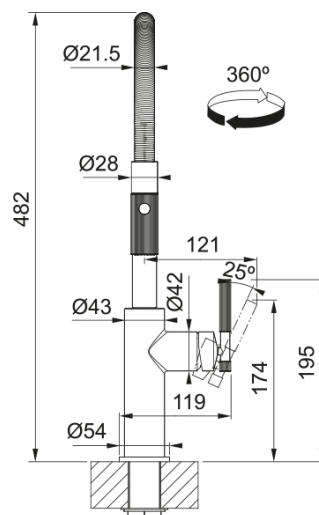

Maris Stripes Semi Pro, гнучкий вилив | 115.0747.679

Новинка! Очікується в березні 2026

Інформація про продукт

Тип виливу	Напівпрофесійна конструкція
Колір	Чорний матовий/Золото
Тип матеріалу	Латунь
Матеріал витяжного шлангу	Метал
Матеріал витяжного виливу	Латунь

Розміри

Діаметр отвору для змішувача	35 мм
Розмір картриджа	35 мм
Загальна висота	482.0

Монтаж

Тип фіксації	Гайка
Підключення шланга подачі води	3/8"
Довжина шлангів підключення	450 мм

Специфікації продукту

Робочий тиск води	3 бар
Версія	Витяжний вилив з душем
Керування змішувачем	Важіль збоку
Кут повороту виливу	360°
Потік води /3 бар	8.65

Ідентифікатори продукту

Бренд продукту	FRANKE
Сімейство продуктів	Maris
Модельний ряд	Maris Stripes

Особливості

Еко картридж	Так
Тип аератора	Ламінарний