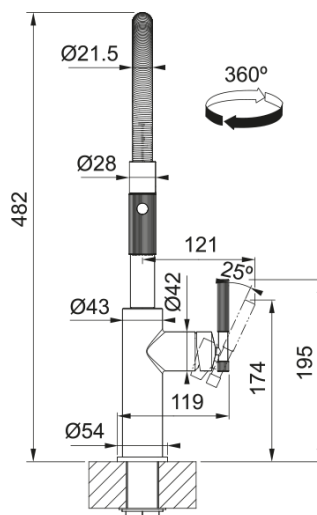

Maris Stripes Semi Pro, гнучкий вилив | 115.0747.678

Новинка! Очікується в березні 2026

Інформація про продукт

Тип виливу	Напівпрофесійна конструкція
Колір	Чорний матовий
Тип матеріалу	Латунь
Матеріал витяжного шлангу	Метал
Матеріал витяжного виливу	Латунь

Розміри

Загальна висота	482.0
Діаметр отвору для змішувача	35 мм
Розмір картриджа	35 мм

Монтаж

Тип фіксації	Гайка
Підключення шланга подачі води	3/8"
Довжина шлангів підключення	450 мм

Специфікації продукту

Робочий тиск води	3 бар
Версія	Витяжний вилив з душем
Керування змішувачем	Важіль збоку
Кут повороту виливу	360°
Потік води /3 бар	8.65

Ідентифікатори продукту

Бренд продукту	FRANKE
Сімейство продуктів	Maris
Модельний ряд	Maris Stripes

Особливості

Еко картридж	Так
Тип аератора	Ламінарний