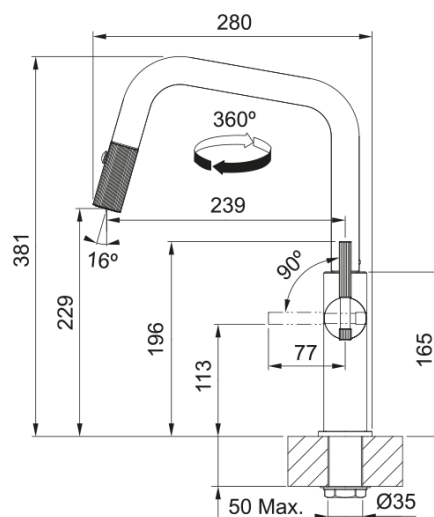

Maris Stripes U, поворотний витяжний | 115.0747.677

Новинка! Очікується в березні 2026

Інформація про продукт

Тип вилу	U подібний
Колір	Чорний матовий/Мідь
Тип матеріалу	Латунь
Матеріал витяжного шлангу	Нейлон чорний
Матеріал витяжного вилу	Латунь

Розміри

Діаметр отвору для змішувача	35 мм
Розмір картриджа	35 мм
Загальна висота	381.0

Монтаж

Тип фіксації	Гайка
Підключення шланга подачі води	3/8"
Довжина шлангів підключення	450 мм

Специфікації продукту

Робочий тиск води	3 бар
Версія	Витяжний вил з душем
Керування змішувачем	Важіль збоку
Кут повороту вилу	360°
Потік води /3 бар	8.5

Ідентифікатори продукту

Бренд продукту	FRANKE
Сімейство продуктів	Maris
Модельний ряд	Maris Stripes