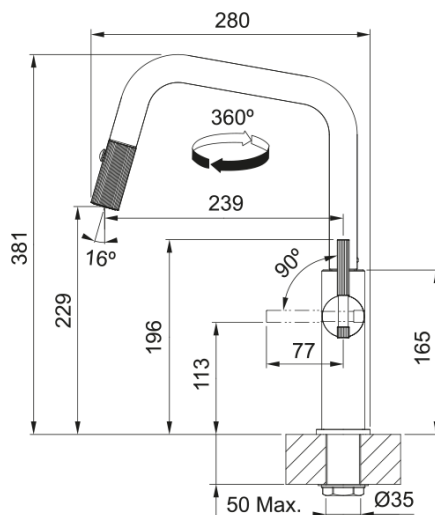

Maris Stripes U, поворотний витяжний | 115.0747.677

Новинка! Очікується в березні 2026

Інформація про продукт

Тип вилу	U подібний
Колір	Чорний матовий/Мідь
Тип матеріалу	Латунь
Матеріал витяжного шлангу	Нейлон чорний
Матеріал витяжного вилу	Латунь

Розміри

Загальна висота	381.0
Діаметр отвору для змішувача	35 мм
Розмір картриджа	35 мм

Монтаж

Тип фіксації	Гайка
Підключення шланга подачі води	3/8"
Довжина шлангів підключення	450 мм

Специфікації продукту

Робочий тиск води	3 бар
Версія	Витяжний вил з душем
Керування змішувачем	Важіль збоку
Кут повороту вилу	360°
Потік води /3 бар	8.5

Ідентифікатори продукту

Бренд продукту	FRANKE
Сімейство продуктів	Maris
Модельний ряд	Maris Stripes