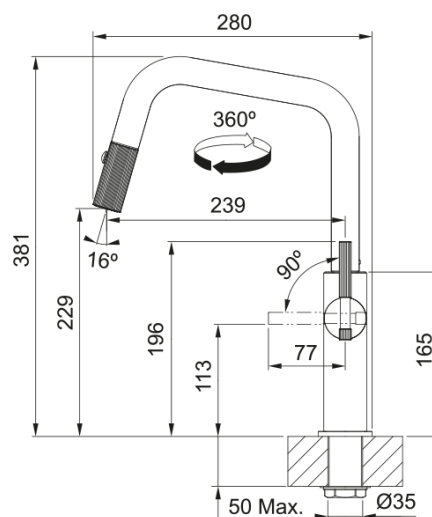

Maris Stripes U, поворотний витяжний | 115.0747.676

Новинка! Очікується в березні 2026

Інформація про продукт

Тип вилу	U подібний
Колір	Чорний матовий/Золото
Тип матеріалу	Латунь
Матеріал витяжного шлангу	Нейлон чорний
Матеріал витяжного вилу	Латунь

Розміри

Загальна висота	381.0
Діаметр отвору для змішувача	35 мм
Розмір картриджа	35 мм

Монтаж

Тип фіксації	Гайка
Підключення шланга подачі води	3/8"
Довжина шлангів підключення	450 мм

Специфікації продукту

Робочий тиск води	3 бар
Версія	Витяжний вилу з душем
Керування змішувачем	Важіль збоку
Кут повороту вилу	360°
Потік води /3 бар	8.5

Ідентифікатори продукту

Бренд продукту	FRANKE
Сімейство продуктів	Maris
Модельний ряд	Maris Stripes