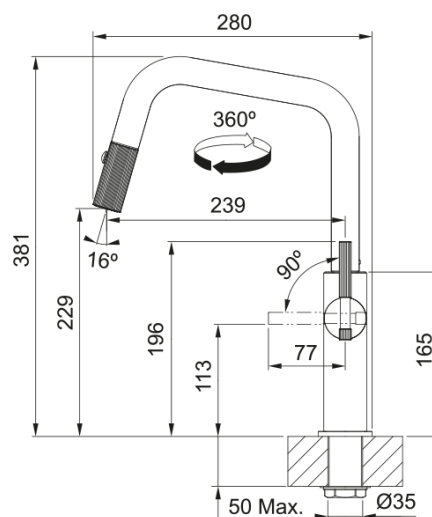

Maris Stripes U, поворотний витяжний | 115.0747.675

Новинка! Очікується в березні 2026

Інформація про продукт

Тип вилу	U подібний
Колір	Чорний матовий
Тип матеріалу	Латунь
Матеріал витяжного шлангу	Нейлон чорний
Матеріал витяжного вилу	Латунь

Розміри

Загальна висота	381.0
Діаметр отвору для змішувача	35 мм
Розмір картриджа	35 мм

Монтаж

Тип фіксації	Гайка
Підключення шланга подачі води	3/8"
Довжина шлангів підключення	450 мм

Специфікації продукту

Робочий тиск води	3 бар
Версія	Витяжний вил з душем
Керування змішувачем	Важіль збоку
Кут повороту вилу	360°
Потік води /3 бар	8.5

Ідентифікатори продукту

Бренд продукту	FRANKE
Сімейство продуктів	Maris
Модельний ряд	Maris Stripes

Особливості

Еко картридж	Так
Тип аератора	Ламінарний