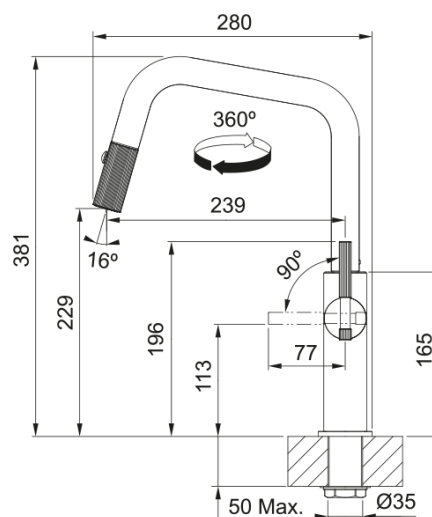

Maris Stripes U, поворотний витяжний | 115.0747.675

Новинка! Очікується в березні 2026

Інформація про продукт

Тип вилу	U подібний
Колір	Чорний матовий
Тип матеріалу	Латунь
Матеріал витяжного шлангу	Нейлон чорний
Матеріал витяжного вилу	Латунь

Розміри

Діаметр отвору для змішувача	35 мм
Розмір картриджа	35 мм
Загальна висота	381.0

Монтаж

Тип фіксації	Гайка
Підключення шланга подачі води	3/8"
Довжина шлангів підключення	450 мм

Специфікації продукту

Робочий тиск води	3 бар
Версія	Витяжний вил з душем
Керування змішувачем	Важіль збоку
Кут повороту вилу	360°
Потік води /3 бар	8.5

Ідентифікатори продукту

Бренд продукту	FRANKE
Сімейство продуктів	Maris
Модельний ряд	Maris Stripes