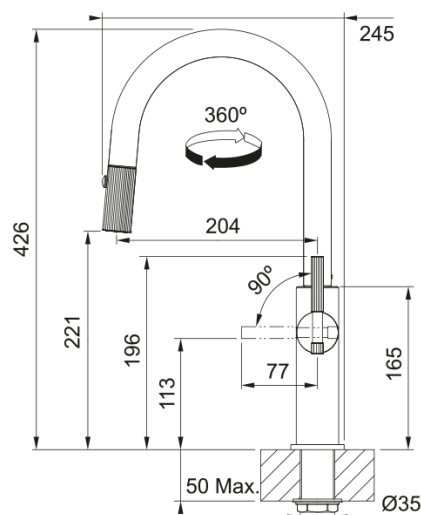

Maris Stripes J, поворотний витяжний | 115.0747.674

Новинка! Очікується в березні 2026

Інформація про продукт

Тип вилу	J подібний
Колір	Чорний матовий/Мідь
Тип матеріалу	Латунь
Матеріал витяжного шлангу	Нейлон чорний
Матеріал витяжного вилу	Латунь

Розміри

Загальна висота	426.0
Діаметр отвору для змішувача	35 мм
Розмір картриджа	35 мм

Монтаж

Тип фіксації	Гайка
Підключення шланга подачі води	3/8"
Довжина шлангів підключення	450 мм

Специфікації продукту

Робочий тиск води	3 бар
Версія	Витяжний вилу з душем
Керування змішувачем	Важіль збоку
Кут повороту вилу	360°
Потік води /3 бар	8.5

Ідентифікатори продукту

Бренд продукту	FRANKE
Сімейство продуктів	Maris
Модельний ряд	Maris Stripes