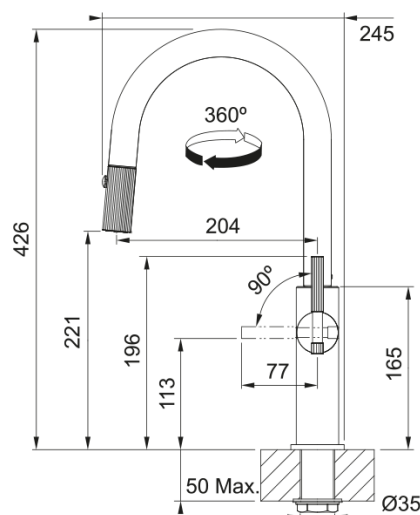

Maris Stripes J, поворотний витяжний | 115.0747.673

Новинка! Очікується в березні 2026

Інформація про продукт

Тип вилу	J подібний
Колір	Чорний матовий/Золото
Тип матеріалу	Латунь
Матеріал витяжного шлангу	Нейлон чорний
Матеріал витяжного вилу	Латунь

Розміри

Загальна висота	426.0
Діаметр отвору для змішувача	35 мм
Розмір картриджа	35 мм

Монтаж

Тип фіксації	Гайка
Підключення шланга подачі води	3/8"
Довжина шлангів підключення	450 мм

Специфікації продукту

Робочий тиск води	3 бар
Версія	Витяжний вил з душем
Керування змішувачем	Важіль збоку
Кут повороту вилу	360°
Потік води /3 бар	8.5

Ідентифікатори продукту

Бренд продукту	FRANKE
Сімейство продуктів	Maris
Модельний ряд	Maris Stripes

Особливості

Еко картридж	Так
Тип аератора	Ламінарний