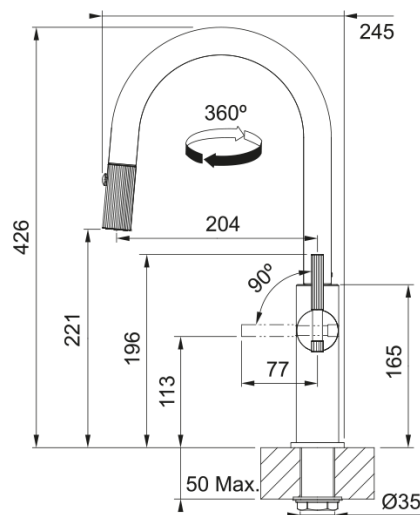

Maris Stripes J, поворотний витяжний | 115.0747.672

Новинка! Очікується в березні 2026

Інформація про продукт

Тип вилу	J подібний
Колір	Чорний матовий
Тип матеріалу	Латунь
Матеріал витяжного шлангу	Нейлон чорний
Матеріал витяжного вилу	Латунь

Розміри

Діаметр отвору для змішувача	35 мм
Розмір картриджа	35 мм
Загальна висота	426.0

Монтаж

Тип фіксації	Гайка
Підключення шланга подачі води	3/8"
Довжина шлангів підключення	450 мм

Специфікації продукту

Робочий тиск води	3 бар
Версія	Витяжний вил з душем
Керування змішувачем	Важіль збоку
Кут повороту вилу	360°
Потік води /3 бар	8.5

Ідентифікатори продукту

Бренд продукту	FRANKE
Сімейство продуктів	Maris
Модельний ряд	Maris Stripes