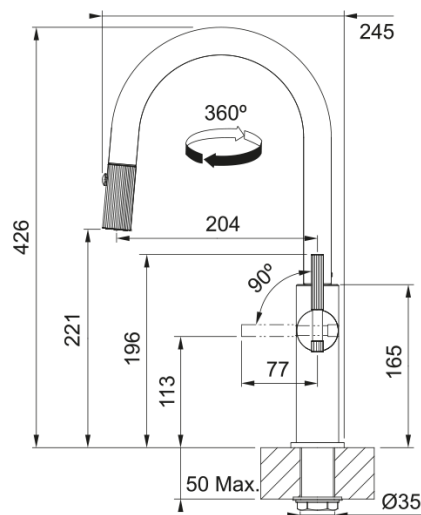

Maris Stripes J, поворотний витяжний | 115.0747.672

Новинка! Очікується в березні 2026

Інформація про продукт

Тип вилу	J подібний
Колір	Чорний матовий
Тип матеріалу	Латунь
Матеріал витяжного шлангу	Нейлон чорний
Матеріал витяжного вилу	Латунь

Розміри

Загальна висота	426.0
Діаметр отвору для змішувача	35 мм
Розмір картриджа	35 мм

Монтаж

Тип фіксації	Гайка
Підключення шланга подачі води	3/8"
Довжина шлангів підключення	450 мм

Специфікації продукту

Робочий тиск води	3 бар
Версія	Витяжний вил з душем
Керування змішувачем	Важіль збоку
Кут повороту вилу	360°
Потік води /3 бар	8.5

Ідентифікатори продукту

Бренд продукту	FRANKE
Сімейство продуктів	Maris
Модельний ряд	Maris Stripes