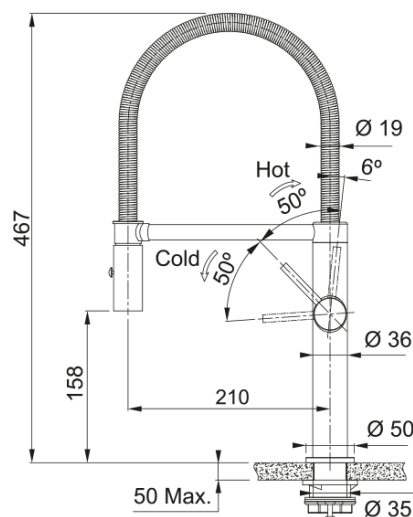

Pescara Semi Pro PVD, гнучкий вилив | 115.0741.724

Новинка! Очікується в березні 2026

Інформація про продукт

Тип виливу	Напівпрофесійна конструкція
Колір	Мідь
Тип матеріалу	Нержавіюча сталь 304
Матеріал витяжного шлангу	Метал
Матеріал витяжного виливу	Нержавіюча сталь

Розміри

Загальна висота	467.0
Діаметр отвору для змішувача	35 мм
Розмір картриджа	25 мм

Монтаж

Тип фіксації	Гайка
Підключення шланга подачі води	3/8"
Довжина шлангів підключення	450 мм

Специфікації продукту

Робочий тиск води	3 бар
Версія	Витяжний вилив з душем
Керування змішувачем	Важіль збоку
Кут повороту виливу	360°
Потік води /3 бар	8.1

Ідентифікатори продукту

Бренд продукту	FRANKE
Сімейство продуктів	Mythos
Модельний ряд	Pescara

Особливості

Еко картридж	Ні
Тип аератора	Ламінарний