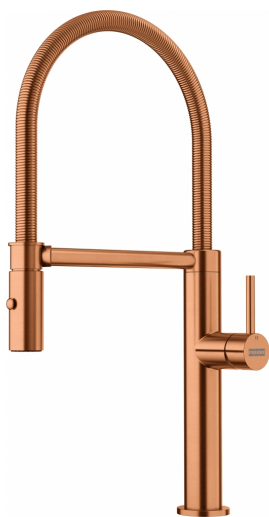

# Pescara Semi Pro PVD, гнучкий вилив | 115.0741.724

Новинка! Очікується в березні 2026

## Інформація про продукт

Тип виливу	Напівпрофесійна конструкція
Колір	Мідь
Тип матеріалу	Нержавіюча сталь 304
Матеріал витяжного шлангу	Метал
Матеріал витяжного виливу	Нержавіюча сталь

## Розміри

Загальна висота	467.0
Діаметр отвору для змішувача	35 мм
Розмір картриджа	25 мм

## Монтаж

Тип фіксації	Гайка
Підключення шланга подачі води	3/8"
Довжина шлангів підключення	450 мм