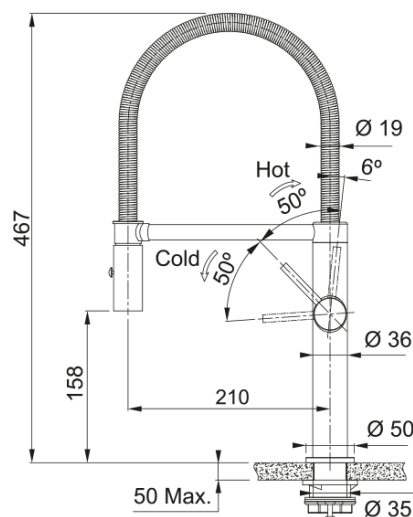

Pescara Semi Pro PVD, гнучкий вилив | 115.0741.723

Новинка! Очікується в березні 2026

Інформація про продукт

Тип виливу	Напівпрофесійна конструкція
Колір	Золотий
Тип матеріалу	Нержавіюча сталь 304
Матеріал витяжного шлангу	Метал
Матеріал витяжного виливу	Нержавіюча сталь

Розміри

Загальна висота	467.0
Діаметр отвору для змішувача	35 мм
Розмір картриджа	25 мм

Монтаж

Тип фіксації	Гайка
Підключення шланга подачі води	3/8"
Довжина шлангів підключення	450 мм

Специфікації продукту

Робочий тиск води	3 бар
Версія	Витяжний вилив з душем
Керування змішувачем	Важіль збоку
Кут повороту виливу	360°
Потік води /3 бар	8.1

Ідентифікатори продукту

Бренд продукту	FRANKE
Сімейство продуктів	Mythos
Модельний ряд	Pescara