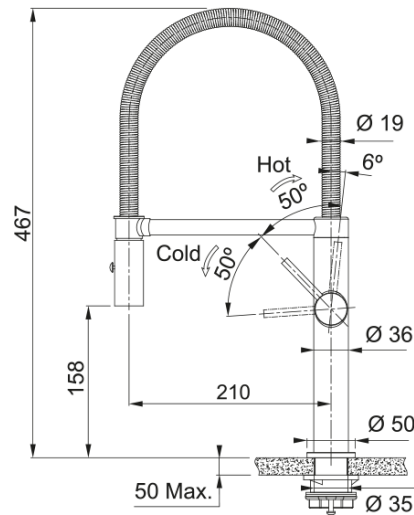

Pescara Semi Pro PVD, гнучкий вилив | 115.0741.722

Новинка! Очікується в березні 2026

Інформація про продукт

Тип виливу	Напівпрофесійна конструкція
Колір	Антрацит
Тип матеріалу	Нержавіюча сталь 304
Матеріал витяжного шлангу	Метал
Матеріал витяжного виливу	Нержавіюча сталь

Розміри

Загальна висота	467.0
Діаметр отвору для змішувача	35 мм
Розмір картриджа	25 мм

Монтаж

Тип фіксації	Гайка
Підключення шланга подачі води	3/8"
Довжина шлангів підключення	450 мм

Специфікації продукту

Робочий тиск води	3 бар
Версія	Витяжний вилив з душем
Керування змішувачем	Важіль збоку
Кут повороту виливу	360°
Потік води /3 бар	8.1

Ідентифікатори продукту

Бренд продукту	FRANKE
Сімейство продуктів	Mythos
Модельний ряд	Pescara

Особливості

Еко картридж	Ні
Тип аератора	Ламінарний