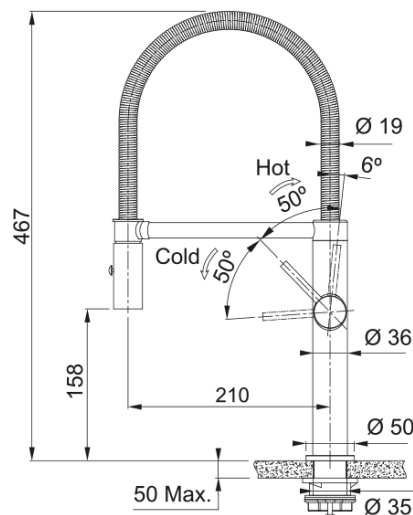

Pescara Semi Pro PVD, гнучкий вилив | 115.0741.721

Новинка! Очікується в березні 2026

Інформація про продукт

Тип виливу	Напівпрофесійна конструкція
Колір	Індустріальний чорний
Тип матеріалу	Нержавіюча сталь 304
Матеріал витяжного шлангу	Метал
Матеріал витяжного виливу	Нержавіюча сталь

Розміри

Загальна висота	467.0
Діаметр отвору для змішувача	35 мм
Розмір картриджа	25 мм

Монтаж

Тип фіксації	Гайка
Підключення шланга подачі води	3/8"
Довжина шлангів підключення	450 мм

Специфікації продукту

Робочий тиск води	3 бар
Версія	Витяжний вилив з душем
Керування змішувачем	Важіль збоку
Кут повороту виливу	360°
Потік води /3 бар	8.1

Ідентифікатори продукту

Бренд продукту	FRANKE
Сімейство продуктів	Mythos
Модельний ряд	Pescara