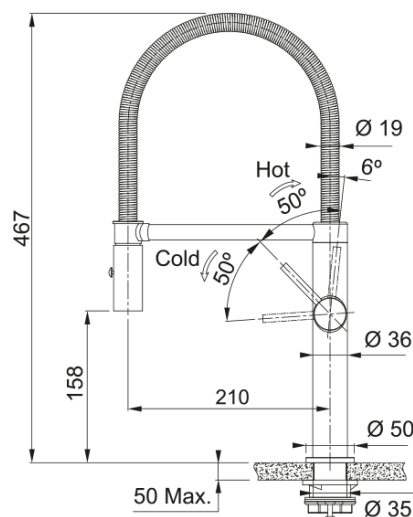

Pescara Semi Pro PVD, гнучкий вилив | 115.0741.721

Новинка! Очікується в березні 2026

Інформація про продукт

Тип виливу	Напівпрофесійна конструкція
Колір	Індустріальний чорний
Тип матеріалу	Нержавіюча сталь 304
Матеріал витяжного шлангу	Метал
Матеріал витяжного виливу	Нержавіюча сталь

Розміри

Діаметр отвору для змішувача	35 мм
Розмір картриджа	25 мм
Загальна висота	467.0

Монтаж

Тип фіксації	Гайка
Підключення шланга подачі води	3/8"
Довжина шлангів підключення	450 мм

Специфікації продукту

Робочий тиск води	3 бар
Версія	Витяжний вилив з душем
Керування змішувачем	Важіль збоку
Кут повороту виливу	360°
Потік води /3 бар	8.1

Ідентифікатори продукту

Бренд продукту	FRANKE
Сімейство продуктів	Mythos
Модельний ряд	Pescara