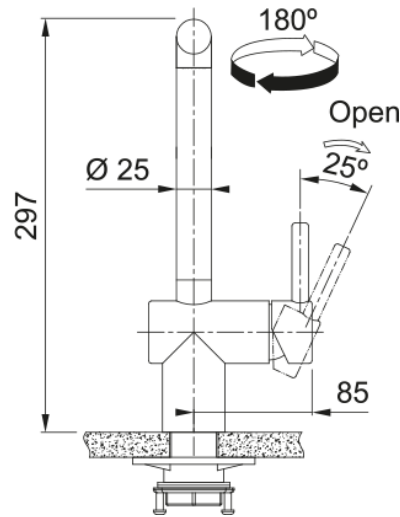

Atlas Neo Pull Out, поворотний витяжний | 115.0741.710

Новинка! Очікується в березні 2026

Інформація про продукт

Тип виливу	L подібний
Колір	Нержавіюча сталь
Тип матеріалу	Нержавіюча сталь 304
Матеріал витяжного шлангу	Нейлон сірий
Матеріал витяжного виливу	Нержавіюча сталь

Розміри

Загальна висота	297.0
Діаметр отвору для змішувача	35 мм
Розмір картриджа	35 мм

Монтаж

Тип фіксації	Гайка
Підключення шланга подачі води	3/8"
Довжина шлангів підключення	500 мм

Специфікації продукту

Робочий тиск води	3 бар
Версія	Витяжний вилив з душем
Керування змішувачем	Важіль збоку
Кут повороту виливу	180°
Потік води /3 бар	7.6

Ідентифікатори продукту

Бренд продукту	FRANKE
Сімейство продуктів	Maris
Модельний ряд	Atlas Neo