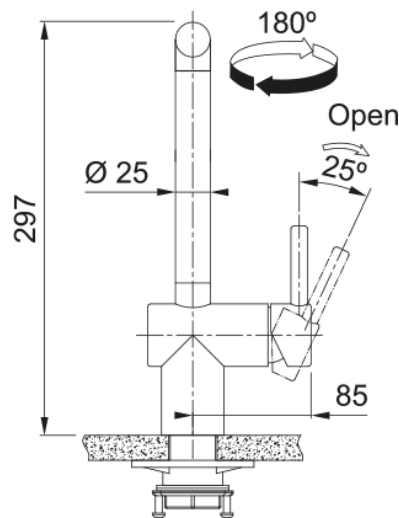

Atlas Neo Pull Out, поворотний витяжний | 115.0741.710

Новинка! Очікується в березні 2026

Інформація про продукт

Тип виливу	L подібний
Колір	Нержавіюча сталь
Тип матеріалу	Нержавіюча сталь 304
Матеріал витяжного шлангу	Нейлон сірий
Матеріал витяжного виливу	Нержавіюча сталь

Розміри

Діаметр отвору для змішувача	35 мм
Розмір картриджа	35 мм
Загальна висота	297.0

Монтаж

Тип фіксації	Гайка
Підключення шланга подачі води	3/8"
Довжина шлангів підключення	500 мм

Специфікації продукту

Робочий тиск води	3 бар
Версія	Витяжний вилив з душем
Керування змішувачем	Важіль збоку
Кут повороту виливу	180°
Потік води /3 бар	7.6

Ідентифікатори продукту

Бренд продукту	FRANKE
Сімейство продуктів	Maris
Модельний ряд	Atlas Neo