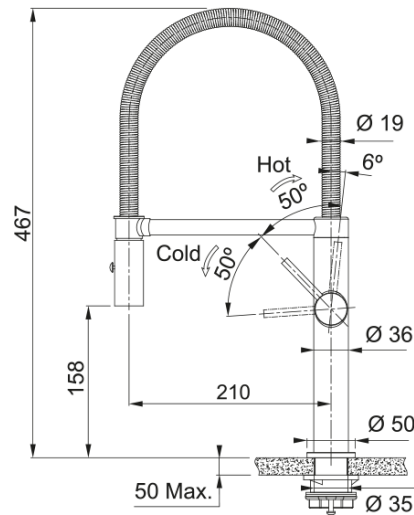

Pescara Semi Pro, гнучкий вилив | 115.0741.700

Новинка! Очікується в березні 2026

Інформація про продукт

Тип виливу	Напівпрофесійний
Колір	Нержавіюча сталь
Тип матеріалу	Нержавіюча сталь 304
Матеріал витяжного шлангу	Нейлон чорний
Матеріал витяжного виливу	Нержавіюча сталь

Розміри

Діаметр отвору для змішувача	35 мм
Розмір картриджа	25 мм
Загальна висота	467.0

Монтаж

Тип фіксації	Гайка
Підключення шланга подачі води	3/8"
Довжина шлангів підключення	450 мм

Специфікації продукту

Робочий тиск води	3 бар
Версія	Витяжний вилив з душем
Керування змішувачем	Важіль збоку
Кут повороту виливу	360°
Потік води /3 бар	8.1

Ідентифікатори продукту

Бренд продукту	FRANKE
Сімейство продуктів	Mythos
Модельний ряд	Pescara