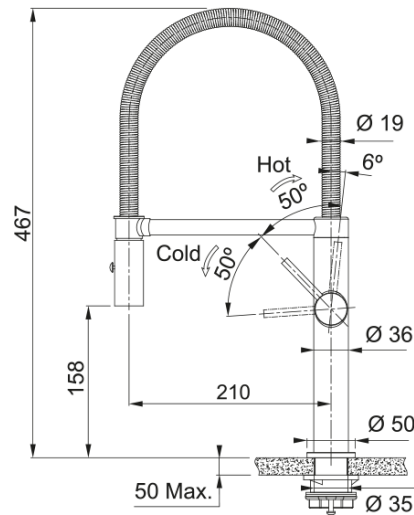

Pescara Semi Pro, гнучкий вилив | 115.0741.700

Новинка! Очікується в березні 2026

Інформація про продукт

Тип виливу	Напівпрофесійний
Колір	Нержавіюча сталь
Тип матеріалу	Нержавіюча сталь 304
Матеріал витяжного шлангу	Нейлон чорний
Матеріал витяжного виливу	Нержавіюча сталь

Розміри

Загальна висота	467.0
Діаметр отвору для змішувача	35 мм
Розмір картриджа	25 мм

Монтаж

Тип фіксації	Гайка
Підключення шланга подачі води	3/8"
Довжина шлангів підключення	450 мм

Специфікації продукту

Робочий тиск води	3 бар
Версія	Витяжний вилив з душем
Керування змішувачем	Важіль збоку
Кут повороту виливу	360°
Потік води /3 бар	8.1

Ідентифікатори продукту

Бренд продукту	FRANKE
Сімейство продуктів	Mythos
Модельний ряд	Pescara