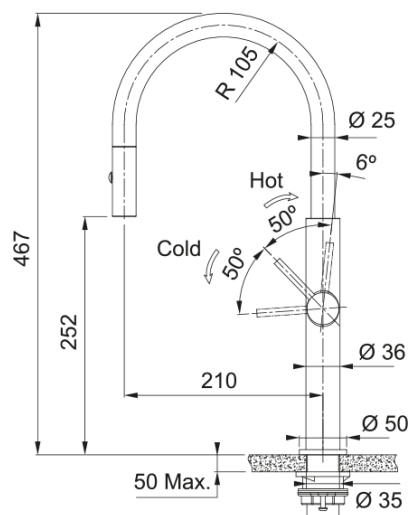

Pescara J PVD, поворотний витяжний | 115.0741.697

Новинка! Очікується в березні 2026. Кухонний змішувач з нержавіючої сталі AISI 304 з поворотним витяжним виливом з душем і бічним важелем керування. Інноваційний аератор формує кришталєво-чистий, прозорий ламінарний потік води без розбризкування. Функція душу дозволяє ефективніше мити важкі забруднення, а також значно підвищує площу зволоження, що дуже зручно для ретельного миття фруктів, ягід чи листя салату. Витяжний вилив дозволяє зручно мити всю поверхню мийки та наповнювати посуд, який розміщений поза її межами. Кут повороту виливу складає, 360° тому водяний потік досягає більшої площі мийки, а також такий змішувач можна монтувати в острівні кухні. Корпус та елементи змішувача не піддаються корозії та впливу мийних засобів, тому змішувач є надзвичайно довговічним та стійким до стирання чи подряпин. Змішувач має PVD покриття, яке забезпечує ще більшу стійкість до подряпин і корозії, а також надає сучасного сяючого кольору.

Інформація про продукт

Тип виливу	У подібний
Колір	Золотий
Тип матеріалу	Нержавіюча сталь 304
Матеріал витяжного шлангу	Нейлон чорний
Матеріал витяжного виливу	Нержавіюча сталь

Розміри

Загальна висота	467.0
Діаметр отвору для змішувача	35 мм
Розмір картриджа	25 мм

Монтаж

Тип фіксації	Гайка
Підключення шланга подачі води	3/8"
Довжина шлангів підключення	450 мм

Специфікації продукту

Робочий тиск води	3 бар
Версія	Витяжний вилив з душем
Керування змішувачем	Важіль збоку
Кут повороту виливу	360°
Потік води /3 бар	7.55