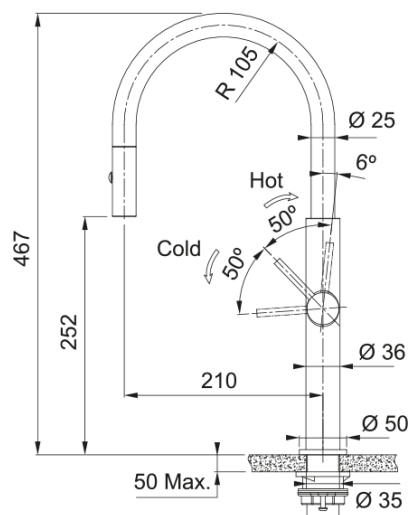

Pescara J, поворотний витяжний | 115.0741.694

Новинка! Очікується в березні 2026. Кухонний змішувач з нержавіючої сталі AISI 304 з поворотним витяжним виливом з душем і бічним важелем керування. Інноваційний аератор формує кришталево-чистий, прозорий ламінарний потік води без розбризкування. Функція душу дозволяє ефективніше мити важкі забруднення, а також значно підвищує площу зволоження, що дуже зручно для ретельного миття фруктів, ягід чи листя салату. Витяжний вилив дозволяє зручно мити всю поверхню мийки та наповнювати посуд, який розміщений поза її межами. Кут повороту виливу складає, 360° тому водяний потік досягає більшої площі мийки, а також такий змішувач можна монтувати в острівні кухні. Корпус та елементи змішувача не піддаються корозії та впливу мийних засобів, тому змішувач є надзвичайно довговічним та стійким до стирання чи подряпин.

Інформація про продукт

Тип виливу	J подібний
Колір	Нержавіюча сталь
Тип матеріалу	Нержавіюча сталь 304
Матеріал витяжного шлангу	Нейлон чорний
Матеріал витяжного виливу	Нержавіюча сталь

Розміри

Загальна висота	467.0
Діаметр отвору для змішувача	35 мм
Розмір картриджа	25 мм

Монтаж

Тип фіксації	Гайка
Підключення шланга подачі води	3/8"
Довжина шлангів підключення	450 мм

Специфікації продукту

Робочий тиск води	3 бар
Версія	Витяжний вилив з душем
Керування змішувачем	Важіль збоку
Кут повороту виливу	360°
Потік води /3 бар	7.55