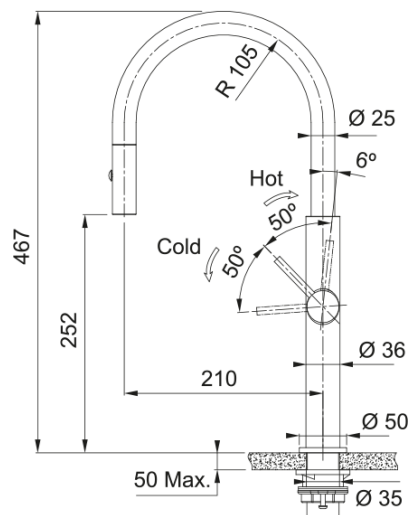

Pescara J, поворотний витяжний | 115.0741.694

Новинка! Очікується в березні 2026. Кухонний змішувач з нержавіючої сталі AISI 304 з поворотним витяжним виливом з душем і бічним важелем керування. Інноваційний аератор формує кришталево-чистий, прозорий ламінарний потік води без розбризкування. Функція душу дозволяє ефективніше мити важкі забруднення, а також значно підвищує площу зволоження, що дуже зручно для ретельного миття фруктів, ягід чи листя салату. Витяжний вилив дозволяє зручно мити всю поверхню мийки та наповнювати посуд, який розміщений поза її межами. Кут повороту виливу складає, 360° тому водяний потік досягає більшої площі мийки, а також такий змішувач можна монтувати в острівні кухні. Корпус та елементи змішувача не піддаються корозії та впливу мийних засобів, тому змішувач є надзвичайно довговічним та стійким до стирання чи подряпин.

Інформація про продукт

Тип виливу	J подібний
Колір	Нержавіюча сталь
Тип матеріалу	Нержавіюча сталь 304
Матеріал витяжного шлангу	Нейлон чорний
Матеріал витяжного виливу	Нержавіюча сталь

Розміри

Діаметр отвору для змішувача	35 мм
Розмір картриджа	25 мм
Загальна висота	467.0

Монтаж

Тип фіксації	Гайка
Підключення шланга подачі води	3/8"
Довжина шлангів підключення	450 мм

Специфікації продукту

Робочий тиск води	3 бар
Версія	Витяжний вилив з душем
Керування змішувачем	Важіль збоку
Кут повороту виливу	360°
Потік води /3 бар	7.55