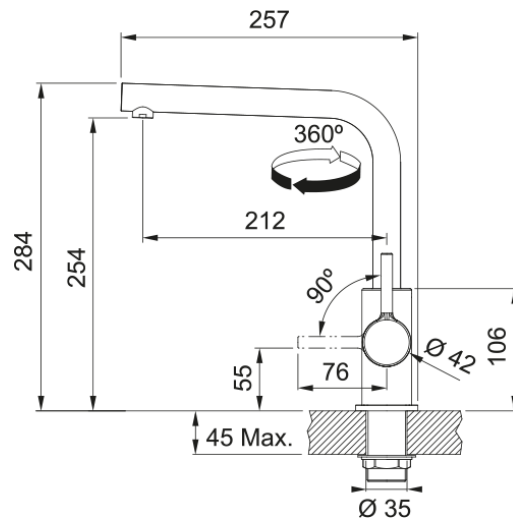

Lina L, поворотний невитяжний | 115.0733.714

Кухонний змішувач з поворотним невитяжним виливом і бічним важелем керування. Важіль відкривається вперед на кут 90°, тому можна здійснювати монтаж впритул до стіни. Кут повороту виливу складає, 360° тому водяний потік досягає більшої площі мийки, а також такий змішувач можна монтувати в острівні кухні. Аератор насичує водяний потік повітрям, завдяки чому краще працюють миючі засоби а також економиться вода. Завдяки ретельно продуманій конструкції змішувача, кількість місць, де потенційно може накопичуватись забруднення, зведена до мінімуму, тому доглядати за змішувачем дуже просто.

Інформація про продукт

Тип виливу	L подібний
Колір	Сірий сланець
Тип матеріалу	Латунь

Розміри

Загальна висота	284.0
Діаметр отвору для змішувача	35 мм
Розмір картриджа	35 мм

Монтаж

Тип фіксації	Гайка
Підключення шланга подачі води	3/8"
Довжина шлангів підключення	470 мм

Специфікації продукту

Робочий тиск води	3 бар
Версія	Поворотний невитяжний
Керування змішувачем	Важіль збоку
Кут повороту виливу	360°
Потік води /3 бар	9.8

Ідентифікатори продукту

Бренд продукту	FRANKE
Сімейство продуктів	Smart
Модельний ряд	Lina