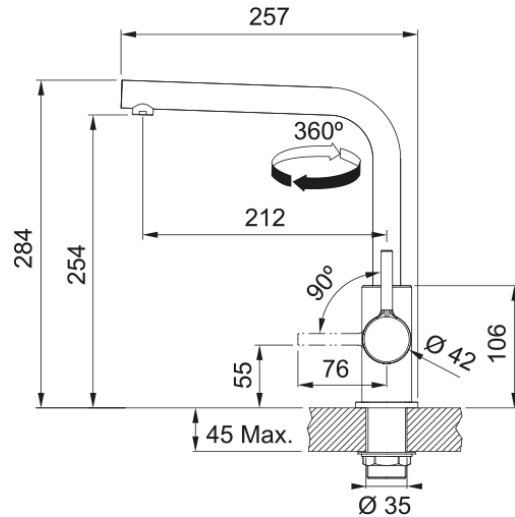

Lina L, поворотний невитяжний | 115.0733.714

Кухонний змішувач з поворотним невитяжним виливом і бічним важелем керування. Важіль відкривається вперед на кут 90°, тому можна здійснювати монтаж впритул до стіни. Кут повороту виливу складає, 360° тому водяний потік досягає більшої площі мийки, а також такий змішувач можна монтувати в острівні кухні. Аератор насичує водяний потік повітрям, завдяки чому краще працюють миючі засоби а також економиться вода. Завдяки ретельно продуманій конструкції змішувача, кількість місць, де потенційно може накопичуватись забруднення, зведена до мінімуму, тому доглядати за змішувачем дуже просто.

Інформація про продукт

Тип виливу	L подібний
Колір	Сірий сланець
Тип матеріалу	Латунь

Розміри

Загальна висота	284.0
Діаметр отвору для змішувача	35 мм
Розмір картриджа	35 мм

Монтаж

Тип фіксації	Гайка
Підключення шланга подачі води	3/8"
Довжина шлангів підключення	470 мм

Специфікації продукту

Робочий тиск води	3 бар
Версія	Поворотний невитяжний
Керування змішувачем	Важіль збоку
Кут повороту виливу	360°
Потік води /3 бар	9.8

Ідентифікатори продукту

Бренд продукту	FRANKE
Сімейство продуктів	Smart
Модельний ряд	Lina