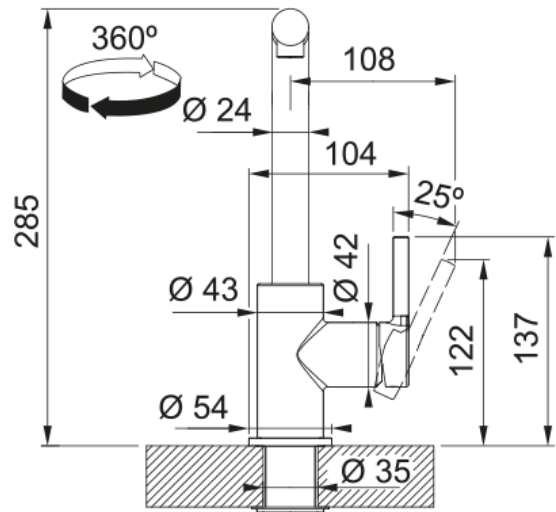

Lina L Pull Out, поворотний витяжний | 115.0728.489

Кухонний змішувач з поворотним витяжним виливом і бічним важелем керування. Витяжний вилив дозволяє зручно мити всю поверхню мийки та наповнювати посуд, який розміщений поза її межами. Кут повороту виливу складає, 360° тому водяний потік досягає більшої площі мийки.

Інформація про продукт

| | |
|---------------------------|---------------|
| Тип виливу | L подібний |
| Колір | Бежевий |
| Тип матеріалу | Латунь |
| Матеріал витяжного шлангу | Нейлон чорний |
| Матеріал витяжного виливу | Латунь |

Розміри

| | |
|------------------------------|-------|
| Загальна висота | 285.0 |
| Діаметр отвору для змішувача | 35 мм |
| Розмір картриджа | 35 мм |

Монтаж

| | |
|--------------------------------|--------|
| Тип фіксації | Гайка |
| Підключення шланга подачі води | 3/8" |
| Довжина шлангів підключення | 470 мм |

Специфікації продукту

| | |
|----------------------|----------------|
| Робочий тиск води | 3 бар |
| Версія | Витяжний вилив |
| Керування змішувачем | Важіль збоку |
| Кут повороту виливу | 360° |
| Потік води /3 бар | 7.15 |