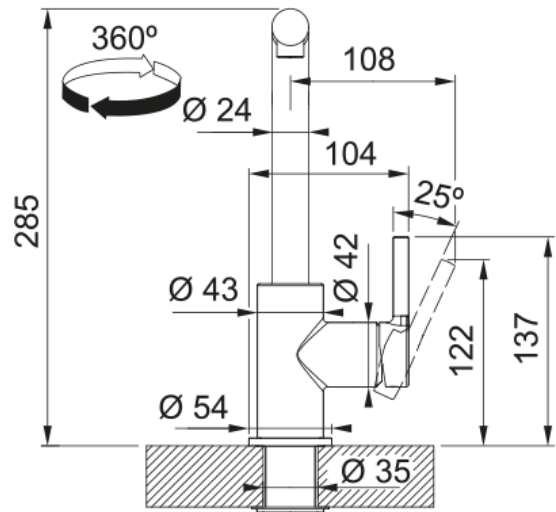

Lina L Pull Out, поворотний витяжний | 115.0728.488

Кухонний змішувач з поворотним витяжним виливом і бічним важелем керування. Витяжний вилив дозволяє зручно мити всю поверхню мийки та наповнювати посуд, який розміщений поза її межами. Кут повороту виливу складає, 360° тому водяний потік досягає більшої площі мийки.

Інформація про продукт

| | |
|---------------------------|---------------|
| Тип виливу | L подібний |
| Колір | Сахара |
| Тип матеріалу | Латунь |
| Матеріал витяжного шлангу | Нейлон чорний |
| Матеріал витяжного виливу | Латунь |

Розміри

| | |
|------------------------------|-------|
| Загальна висота | 285.0 |
| Діаметр отвору для змішувача | 35 мм |
| Розмір картриджа | 35 мм |

Монтаж

| | |
|--------------------------------|--------|
| Тип фіксації | Гайка |
| Підключення шланга подачі води | 3/8" |
| Довжина шлангів підключення | 470 мм |

Специфікації продукту

| | |
|----------------------|----------------|
| Робочий тиск води | 3 бар |
| Версія | Витяжний вилив |
| Керування змішувачем | Важіль збоку |
| Кут повороту виливу | 360° |
| Потік води /3 бар | 7.15 |