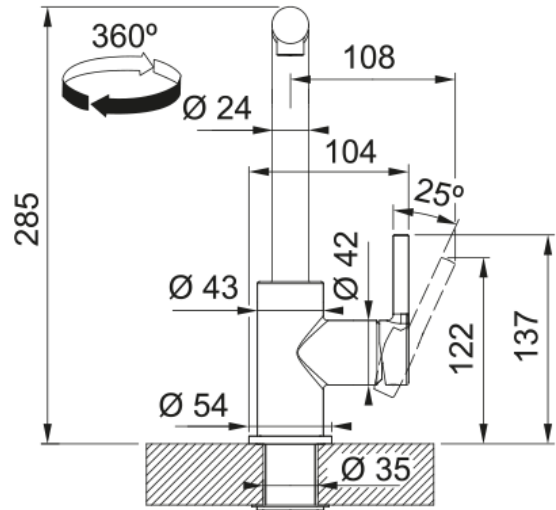

Lina L Pull Out, поворотний витяжний | 115.0728.488

Кухонний змішувач з поворотним витяжним виливом і бічним важелем керування. Витяжний вилив дозволяє зручно мити всю поверхню мийки та наповнювати посуд, який розміщений поза її межами. Кут повороту виливу складає, 360° тому водяний потік досягає більшої площі мийки.

Інформація про продукт

Тип виливу	L подібний
Колір	Сахара
Тип матеріалу	Латунь
Матеріал витяжного шлангу	Нейлон чорний
Матеріал витяжного виливу	Латунь

Розміри

Загальна висота	285.0
Діаметр отвору для змішувача	35 мм
Розмір картриджа	35 мм

Монтаж

Тип фіксації	Гайка
Підключення шланга подачі води	3/8"
Довжина шлангів підключення	470 мм

Специфікації продукту

Робочий тиск води	3 бар
Версія	Витяжний вилив
Керування змішувачем	Важіль збоку
Кут повороту виливу	360°
Потік води /3 бар	7.15