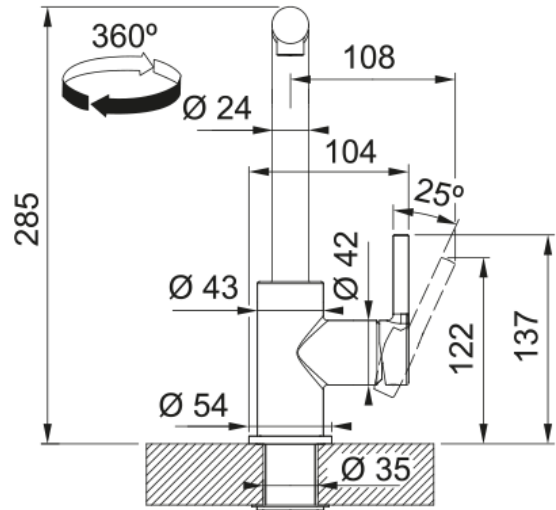

Lina L Pull Out, поворотний витяжний | 115.0728.487

Кухонний змішувач з поворотним витяжним виливом і бічним важелем керування. Витяжний вилив дозволяє зручно мити всю поверхню мийки та наповнювати посуд, який розміщений поза її межами. Кут повороту виливу складає, 360° тому водяний потік досягає більшої площі мийки.

Інформація про продукт

Тип виливу	L подібний
Колір	Мигдаль
Тип матеріалу	Латунь
Матеріал витяжного шлангу	Нейлон чорний
Матеріал витяжного виливу	Латунь

Розміри

Загальна висота	285.0
Діаметр отвору для змішувача	35 мм
Розмір картриджа	35 мм

Монтаж

Тип фіксації	Гайка
Підключення шланга подачі води	3/8"
Довжина шлангів підключення	470 мм

Специфікації продукту

Робочий тиск води	3 бар
Версія	Витяжний вилив
Керування змішувачем	Важіль збоку
Кут повороту виливу	360°
Потік води /3 бар	7.15