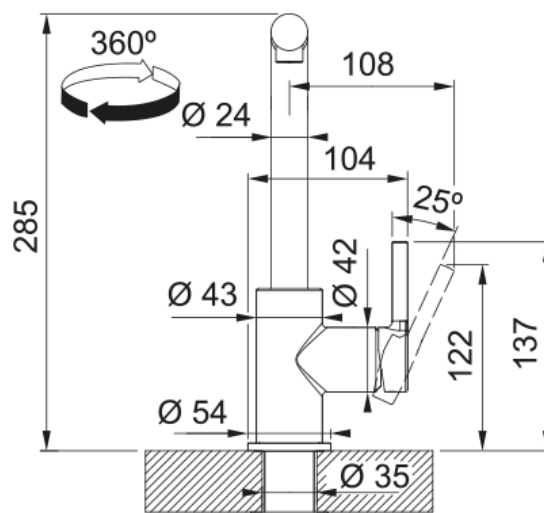

Lina L Pull Out, поворотний витяжний | 115.0728.486

Кухонний змішувач з поворотним витяжним виливом і бічним важелем керування. Витяжний вилив дозволяє зручно мити всю поверхню мийки та наповнювати посуд, який розміщений поза її межами. Кут повороту виливу складає, 360° тому водяний потік досягає більшої площі мийки.

Інформація про продукт

Тип виливу	L подібний
Колір	Сірий камінь
Тип матеріалу	Латунь
Матеріал витяжного шлангу	Нейлон чорний
Матеріал витяжного виливу	Латунь

Розміри

Загальна висота	285.0
Діаметр отвору для змішувача	35 мм
Розмір картриджа	35 мм

Монтаж

Тип фіксації	Гайка
Підключення шланга подачі води	3/8"
Довжина шлангів підключення	470 мм

Специфікації продукту

Робочий тиск води	3 бар
Версія	Витяжний вилив
Керування змішувачем	Важіль збоку
Кут повороту виливу	360°
Потік води /3 бар	7.15