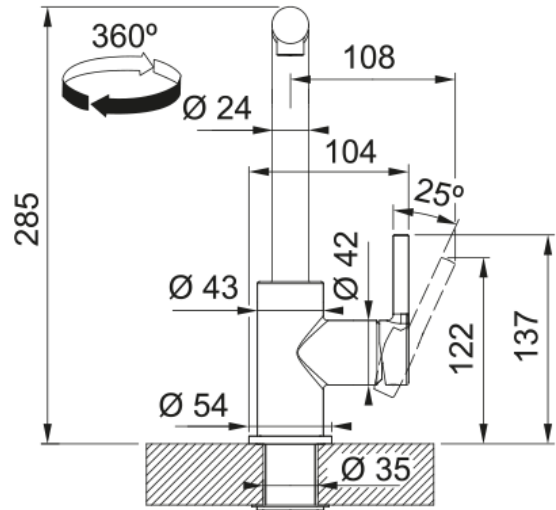

Lina L Pull Out, поворотний витяжний | 115.0728.485

Кухонний змішувач з поворотним витяжним виливом і бічним важелем керування. Витяжний вилив дозволяє зручно мити всю поверхню мийки та наповнювати посуд, який розміщений поза її межами. Важіль відкривається вперед на кут 90°, тому можна здійснювати монтаж впритул до стіни. Кут повороту виливу складає, 360° тому водяний потік досягає більшої площі мийки, а також такий змішувач можна монтувати в острівні кухні. Аератор насичує водяний потік повітрям, завдяки чому краще працюють миючі засоби а також економиться вода. Завдяки ретельно продуманій конструкції змішувача, кількість місць, де потенційно може накопичуватись забруднення, зведена до мінімуму, тому доглядати за змішувачем дуже просто.

Інформація про продукт

Тип виливу	L подібний
Колір	Білий
Тип матеріалу	Латунь
Матеріал витяжного шлангу	Нейлон чорний
Матеріал витяжного виливу	Латунь

Розміри

Загальна висота	285.0
Діаметр отвору для змішувача	35 мм
Розмір картриджа	35 мм

Монтаж

Тип фіксації	Гайка
Підключення шланга подачі води	3/8"
Довжина шлангів підключення	470 мм

Специфікації продукту

Робочий тиск води	3 бар
Версія	Витяжний вилив
Керування змішувачем	Важіль збоку
Кут повороту виливу	360°
Потік води /3 бар	7.15