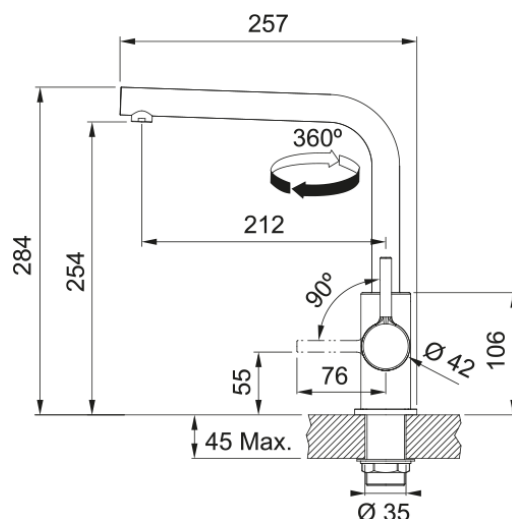

Lina L, поворотний невитяжний | 115.0728.481

Кухонний змішувач з поворотним невитяжним виливом і бічним важелем керування. Важіль відкривається вперед на кут 90°, тому можна здійснювати монтаж впритул до стіни. Кут повороту виливу складає, 360° тому водяний потік досягає більшої площі мийки, а також такий змішувач можна монтувати в острівні кухні. Аератор насичує водяний потік повітрям, завдяки чому краще працюють миючі засоби а також економиться вода.

Інформація про продукт

Тип виливу	L подібний
Колір	Мигдаль
Тип матеріалу	Латунь

Розміри

Діаметр отвору для змішувача	35 мм
Розмір картриджа	35 мм
Загальна висота	284.0

Монтаж

Тип фіксації	Гайка
Підключення шланга подачі води	3/8"
Довжина шлангів підключення	470 мм

Специфікації продукту

Робочий тиск води	3 бар
Версія	Поворотний невитяжний
Керування змішувачем	Важіль збоку
Кут повороту виливу	360°
Потік води /3 бар	9.8

Ідентифікатори продукту

Бренд продукту	FRANKE
Сімейство продуктів	Smart
Модельний ряд	Lina