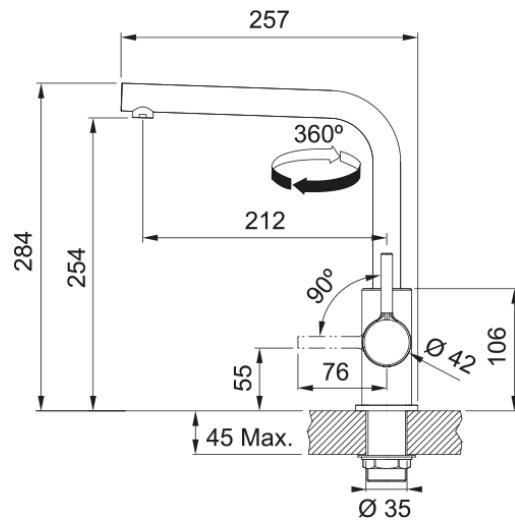

Lina L, поворотний невитяжний | 115.0728.481

Кухонний змішувач з поворотним невитяжним виливом і бічним важелем керування. Важіль відкривається вперед на кут 90°, тому можна здійснювати монтаж впритул до стіни. Кут повороту виливу складає, 360° тому водяний потік досягає більшої площі мийки, а також такий змішувач можна монтувати в острівні кухні. Аератор насичує водяний потік повітрям, завдяки чому краще працюють миючі засоби а також економиться вода.

Інформація про продукт

Тип виливу	L подібний
Колір	Мигдаль
Тип матеріалу	Латунь

Розміри

Загальна висота	284.0
Діаметр отвору для змішувача	35 мм
Розмір картриджа	35 мм

Монтаж

Тип фіксації	Гайка
Підключення шланга подачі води	3/8"
Довжина шлангів підключення	470 мм

Специфікації продукту

Робочий тиск води	3 бар
Версія	Поворотний невитяжний
Керування змішувачем	Важіль збоку
Кут повороту виливу	360°
Потік води /3 бар	9.8

Ідентифікатори продукту

Бренд продукту	FRANKE
Сімейство продуктів	Smart
Модельний ряд	Lina