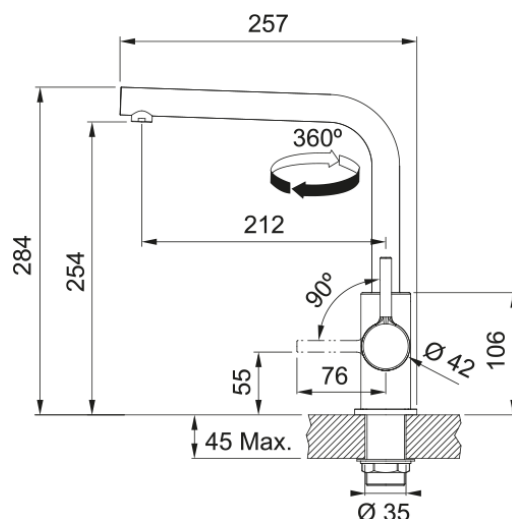

Lina L, поворотний невитяжний | 115.0728.479

Кухонний змішувач з поворотним невитяжним виливом і бічним важелем керування. Важіль відкривається вперед на кут 90°, тому можна здійснювати монтаж впритул до стіни. Кут повороту виливу складає, 360° тому водяний потік досягає більшої площі мийки, а також такий змішувач можна монтувати в острівні кухні. Аератор насичує водяний потік повітрям, завдяки чому краще працюють миючі засоби а також економиться вода.

Інформація про продукт

Тип виливу	L подібний
Колір	Білий
Тип матеріалу	Латунь

Розміри

Загальна висота	284.0
Діаметр отвору для змішувача	35 мм
Розмір картриджа	35 мм

Монтаж

Тип фіксації	Гайка
Підключення шланга подачі води	3/8"
Довжина шлангів підключення	470 мм

Специфікації продукту

Робочий тиск води	3 бар
Версія	Поворотний невитяжний
Керування змішувачем	Важіль збоку
Кут повороту виливу	360°
Потік води /3 бар	9.8

Ідентифікатори продукту

Бренд продукту	FRANKE
Сімейство продуктів	Smart
Модельний ряд	Lina