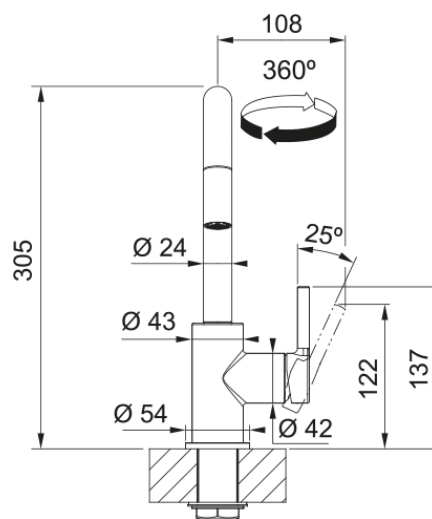

## Lina U Pull Down, поворотний витяжний | 115.0728.477

Кухонний змішувач з поворотним невитяжним виливом і бічним важелем керування. Витяжний вилив дозволяє зручно мити всю поверхню мийки та наповнювати посуд, який розміщений поза її межами. Важіль відкривається вперед на кут 90°, тому можна здійснювати монтаж впритул до стіни. Кут повороту виливу складає, 360° тому водяний потік досягає більшої площі мийки, а також такий змішувач можна монтувати в острівні кухні. Аератор насичує водяний потік повітрям, завдяки чому краще працюють миючі засоби а також економиться вода.

### Розміри

Загальна висота	284.0
Діаметр отвору для змішувача	35 мм
Розмір картриджа	35 мм

### Монтаж

Тип фіксації	Гайка
Підключення шланга подачі води	3/8"
Довжина шлангів підключення	470 мм

### Специфікації продукту

Робочий тиск води	3 бар
Версія	Витяжний вилив
Керування змішувачем	Важіль збоку
Кут повороту виливу	360°
Потік води /3 бар	8.5