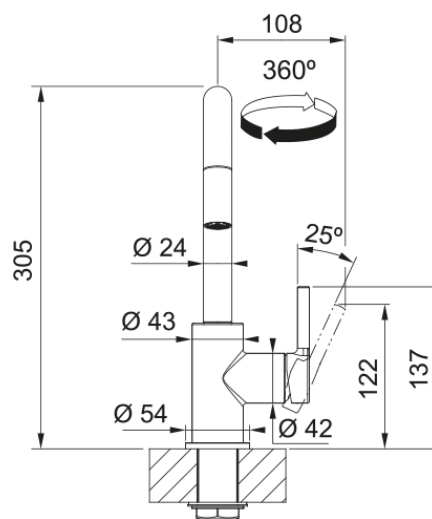

Lina U Pull Down, поворотний витяжний | 115.0728.476

Кухонний змішувач з поворотним невитяжним виливом і бічним важелем керування. Витяжний вилив дозволяє зручно мити всю поверхню мийки та наповнювати посуд, який розміщений поза її межами. Важіль відкривається вперед на кут 90°, тому можна здійснювати монтаж впритул до стіни. Кут повороту виливу складає, 360° тому водяний потік досягає більшої площі мийки, а також такий змішувач можна монтувати в острівні кухні. Аератор насичує водяний потік повітрям, завдяки чому краще працюють миючі засоби а також економиться вода.

Інформація про продукт

Тип виливу	U подібний
Колір	Хром
Тип матеріалу	Латунь
Матеріал витяжного шлангу	Нейлон чорний
Матеріал витяжного виливу	Латунь

Розміри

Загальна висота	284.0
Діаметр отвору для змішувача	35 мм
Розмір картриджа	35 мм

Монтаж

Тип фіксації	Гайка
Підключення шланга подачі води	3/8"
Довжина шлангів підключення	470 мм

Специфікації продукту

Робочий тиск води	3 бар
Версія	Витяжний вилив
Керування змішувачем	Важіль збоку
Кут повороту виливу	360°
Потік води /3 бар	8.5