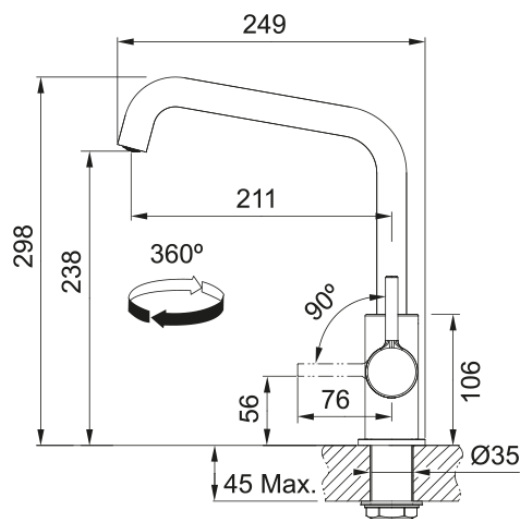

## Lina U, поворотний невитяжний | 115.0728.473

Кухонний змішувач з поворотним невитяжним виливом і бічним важелем керування. Важіль відкривається вперед на кут 90°, тому можна здійснювати монтаж впритул до стіни. Кут повороту виливу складає, 360° тому водяний потік досягає більшої площі мийки, а також такий змішувач можна монтувати в острівні кухні. Аератор насичує водяний потік повітрям, завдяки чому краще працюють миючі засоби а також економиться вода.

### Розміри

Загальна висота	284.0
Діаметр отвору для змішувача	35 мм
Розмір картриджа	35 мм

### Монтаж

Тип фіксації	Гайка
Підключення шланга подачі води	3/8"
Довжина шлангів підключення	470 мм

### Специфікації продукту

Робочий тиск води	3 бар
Версія	Поворотний невитяжний
Керування змішувачем	Важіль збоку
Кут повороту виливу	360°
Потік води /3 бар	10.4