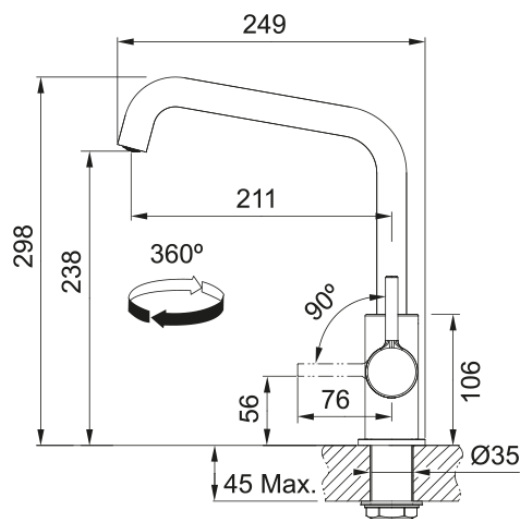

Lina U, поворотний невитяжний | 115.0728.473

Кухонний змішувач з поворотним невитяжним виливом і бічним важелем керування. Важіль відкривається вперед на кут 90°, тому можна здійснювати монтаж впритул до стіни. Кут повороту виливу складає, 360° тому водяний потік досягає більшої площі мийки, а також такий змішувач можна монтувати в острівні кухні. Аератор насичує водяний потік повітрям, завдяки чому краще працюють миючі засоби а також економиться вода.

Інформація про продукт

Тип виливу	U подібний
Колір	Хром
Тип матеріалу	Латунь

Розміри

Загальна висота	284.0
Діаметр отвору для змішувача	35 мм
Розмір картриджа	35 мм

Монтаж

Тип фіксації	Гайка
Підключення шланга подачі води	3/8"
Довжина шлангів підключення	470 мм

Специфікації продукту

Робочий тиск води	3 бар
Версія	Поворотний невитяжний
Керування змішувачем	Важіль збоку
Кут повороту виливу	360°
Потік води /3 бар	10.4

Ідентифікатори продукту

Бренд продукту	FRANKE
Сімейство продуктів	Smart
Модельний ряд	Lina