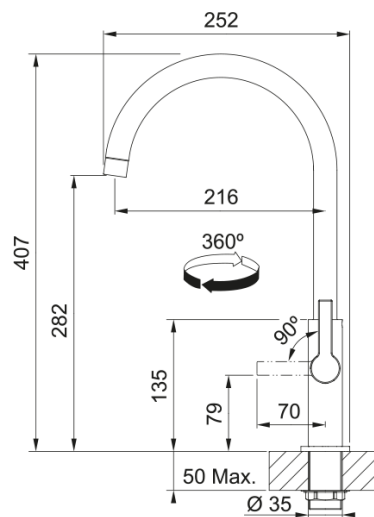

## Maris Slim J, поворотний невитяжний | 115.0728.386

Кухонний змішувач з поворотним невитяжним виливом і бічним важелем керування. Важіль відкривається вперед на кут 90°, тому можна здійснювати монтаж впритул до стіни. Кут повороту виливу складає, 360° тому водяний потік досягає більшої площі мийки, а також такий змішувач можна монтувати в острівні кухні. Аератор насичує водяний потік повітрям, завдяки чому краще працюють миючі засоби а також економиться вода.

### Розміри

Загальна висота	407.0
Діаметр отвору для змішувача	35 мм
Розмір картриджа	25 мм

### Монтаж

Тип фіксації	Гайка
Підключення шланга подачі води	3/8"
Довжина шлангів підключення	470 мм

### Специфікації продукту

Робочий тиск води	3 бар
Версія	Поворотний невитяжний
Керування змішувачем	Важіль збоку
Кут повороту виливу	360°
Потік води /3 бар	10.2