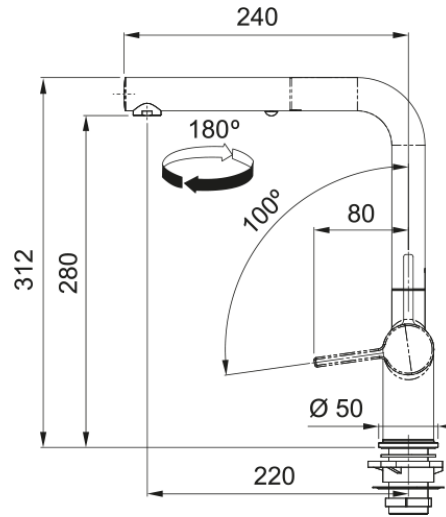

Active L, поворотний витяжний з душем | 115.0721.464

Кухонний змішувач з поворотним витяжним виливом з душем і бічним важелем керування. Економить до 50% води завдяки ЕКО картриджу, що має два рівня відкриття. Також картридж дозволяє змінювати співвідношення гарячої та холодної води, таким чином можна економити газ чи електроенергію, якщо вода підігрівається бойлером чи котлом, або зменшити рахунки на гарячу воду. Інноваційний аератор формує кристалево-чистий, прозорий ламінарний потік води без розбризкування. Функція душу дозволяє ефективніше мити важкі забруднення, а також значно підвищує площу зволоження, що дуже зручно для ретельного миття фруктів, ягід чи листя салату. Витяжний вилив дозволяє зручно мити всю поверхню мийки та наповнювати посуд, який розміщений поза її межами. Кут повороту виливу, в залежності від ваших потреб, можна змінювати до 120°, 180° або 360°. Завдяки ретельно продуманій конструкції змішувача, кількість місць, де потенційно може накопичуватись забруднення, зведена до мінімуму, тому доглядати за змішувачем дуже просто.

Інформація про продукт

Тип виливу	L подібний
Колір	Сірий сланець
Тип матеріалу	Латунь
Матеріал витяжного шлангу	Нейлон сірий
Матеріал витяжного виливу	Латунь

Розміри

Загальна висота	312.0
Діаметр отвору для змішувача	35 мм
Розмір картриджа	35 мм

Монтаж

Тип фіксації	Гайка
Підключення шланга подачі води	3/8"
Довжина шлангів підключення	450 мм

Специфікації продукту

Робочий тиск води	3 бар
Версія	Витяжний вилив з душем
Керування змішувачем	Важіль збоку
Кут повороту виливу	180°
Потік води /3 бар	7.5