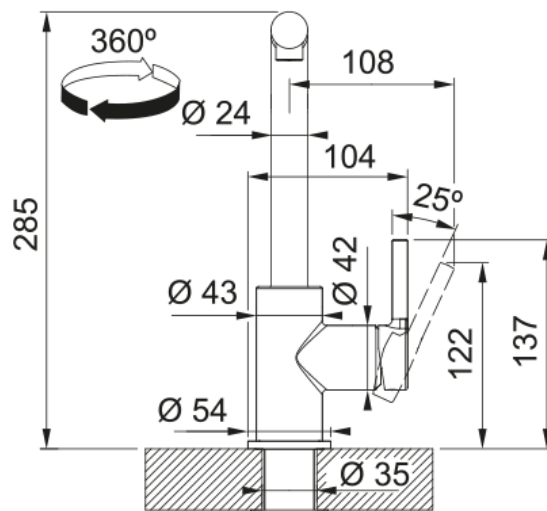

Lina L Pull Out, поворотний витяжний | 115.0712.435

Кухонний змішувач з поворотним витяжним виливом і бічним важелем керування. Витяжний вилив дозволяє зручно мити всю поверхню мийки та наповнювати посуд, який розміщений поза її межами. Кут повороту виливу складає, 360° тому водяний потік досягає більшої площі мийки.

Інформація про продукт

Тип виливу	L подібний
Колір	Чорний матовий
Тип матеріалу	Латунь
Матеріал витяжного шлангу	Нейлон чорний
Матеріал витяжного виливу	Латунь

Розміри

Загальна висота	285.0
Діаметр отвору для змішувача	35 мм
Розмір картриджа	35 мм

Монтаж

Тип фіксації	Гайка
Підключення шланга подачі води	3/8"
Довжина шлангів підключення	470 мм

Специфікації продукту

Робочий тиск води	3 бар
Версія	Витяжний вилив
Керування змішувачем	Важіль збоку
Кут повороту виливу	360°
Потік води /3 бар	7.15