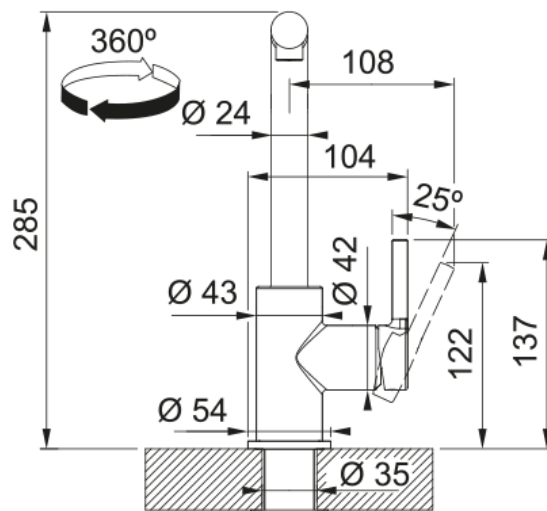

Lina L Pull Out, поворотний витяжний | 115.0712.435

Кухонний змішувач з поворотним витяжним виливом і бічним важелем керування. Витяжний вилив дозволяє зручно мити всю поверхню мийки та наповнювати посуд, який розміщений поза її межами. Кут повороту виливу складає, 360° тому водяний потік досягає більшої площі мийки.

Інформація про продукт

Тип виливу	L подібний
Колір	Чорний матовий
Тип матеріалу	Латунь
Матеріал витяжного шлангу	Нейлон чорний
Матеріал витяжного виливу	Латунь

Розміри

Діаметр отвору для змішувача	35 мм
Розмір картриджа	35 мм
Загальна висота	285.0

Монтаж

Тип фіксації	Гайка
Підключення шланга подачі води	3/8"
Довжина шлангів підключення	470 мм

Специфікації продукту

Робочий тиск води	3 бар
Версія	Витяжний вилив
Керування змішувачем	Важіль збоку
Кут повороту виливу	360°
Потік води /3 бар	7.15