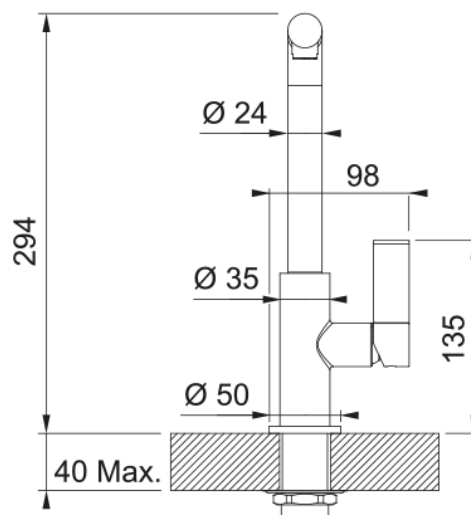

Neptune Evo, поворотний витяжний | 115.0711.725

Кухонний змішувач з поворотним невитяжним виливом і бічним важелем керування. Кут повороту виливу складає, 360° тому водяний потік досягає більшої площі мийки, а також такий змішувач можна монувати в острівні кухні.

Інформація про продукт

Тип виливу	L подібний
Колір	Чорний матовий
Тип матеріалу	Латунь
Матеріал витяжного шлангу	Нейлон сірий
Матеріал витяжного виливу	Пластик

Розміри

Загальна висота	294.0
Діаметр отвору для змішувача	35 мм
Розмір картриджа	25 мм

Монтаж

Тип фіксації	Гайка
Підключення шланга подачі води	3/8"
Довжина шлангів підключення	450 мм

Специфікації продукту

Робочий тиск води	3 бар
Версія	Витяжний вилив
Керування змішувачем	Важіль збоку
Кут повороту виливу	360°