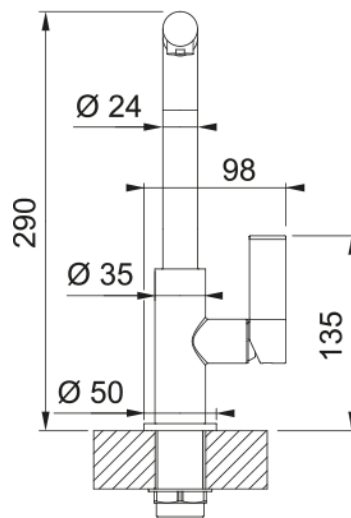

Neptune Evo, поворотний невитяжний | 115.0711.724

Кухонний змішувач з поворотним невитяжним виливом і бічним важелем керування. Кут повороту виливу складає, 360° тому водяний потік досягає більшої площі мийки, а також такий змішувач можна монувати в острівні кухні.

Інформація про продукт

Тип виливу	L подібний
Колір	Чорний матовий
Тип матеріалу	Латунь
Матеріал витяжного шлангу	Нейлон сірий

Розміри

Загальна висота	290.0
Діаметр отвору для змішувача	35 мм
Розмір картриджа	25 мм

Монтаж

Тип фіксації	Гайка
Підключення шланга подачі води	3/8"
Довжина шлангів підключення	450 мм

Специфікації продукту

Робочий тиск води	3 бар
Керування змішувачем	Важіль збоку
Кут повороту виливу	360°

Ідентифікатори продукту