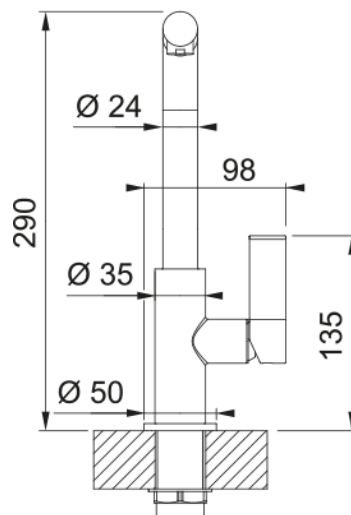

## Neptune Evo, поворотний невитяжний | 115.0711.724

Кухонний змішувач з поворотним невитяжним виливом і бічним важелем керування. Кут повороту виливу складає, 360° тому водяний потік досягає більшої площі мийки, а також такий змішувач можна монувати в острівні кухні.

### Розміри

Загальна висота	290.0
Діаметр отвору для змішувача	35 мм
Розмір картриджа	25 мм

### Монтаж

Тип фіксації	Гайка
Підключення шланга подачі води	3/8"
Довжина шлангів підключення	450 мм

### Специфікації продукту

Робочий тиск води	3 бар
Керування змішувачем	Важіль збоку
Кут повороту виливу	360°