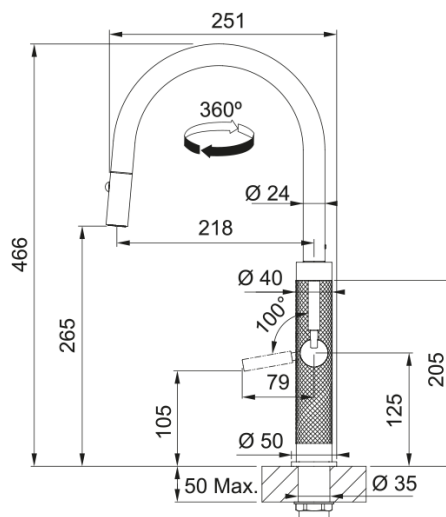

Mythos Masterpiece Pull Out, витяжний | 115.0711.558

Преміальний кухонний змішувач, створений для тих, хто цінує стиль, функціональність та довговічність. Завдяки корпусу з нержавіючої сталі AISI 304 та стійкому PVD покриттю, він зберігає бездоганний зовнішній вигляд протягом багатьох років і чудово підходить до сучасних кухонь преміум класу. Особливим елементом дизайну є фірмове різьблення корпусу, що надає змішувачу вишуканого характеру та робить його ідеальним доповненням до мийок Mythos Masterpiece. Завдяки витяжному вилу, змішувач дозволяє легко діставатися до кожного кута мийки, що робить процес миття посуду та продуктів особливо комфортним. Ламінарний аератор створює тихий та чистий струмінь без бризок — справжня ознака професійної якості. Відмінне рішення для тих, хто хоче отримати максимум естетики й функціональності в одній моделі.

Інформація про продукт

Тип вилу	У подібний
Колір	Золотий
Тип матеріалу	Нержавіюча сталь 304
Матеріал витяжного шлангу	Нейлон чорний
Матеріал витяжного вилу	Нержавіюча сталь

Розміри

Діаметр отвору для змішувача	35 мм
Розмір картриджа	25 мм
Загальна висота	466.0

Монтаж

Тип фіксації	Гайка
Підключення шланга подачі води	3/8"
Довжина шлангів підключення	550 мм

Специфікації продукту

Робочий тиск води	3 бар
Версія	Витяжний вил з душем
Керування змішувачем	Важіль збоку
Кут повороту вилу	360°
Потік води /3 бар	7.75