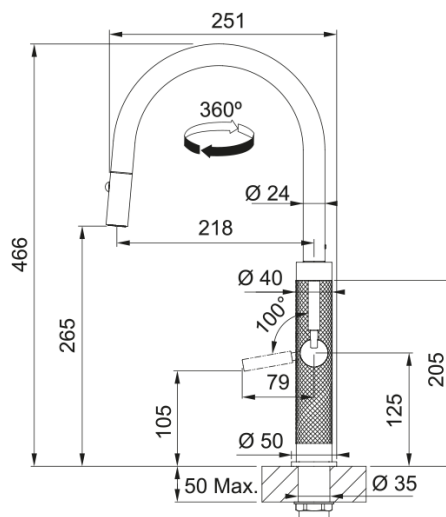

Mythos Masterpiece Pull Out, витяжний | 115.0711.558

Преміальний кухонний змішувач, створений для тих, хто цінує стиль, функціональність та довговічність. Завдяки корпусу з нержавіючої сталі AISI 304 та стійкому PVD покриттю, він зберігає бездоганний зовнішній вигляд протягом багатьох років і чудово підходить до сучасних кухонь преміум класу. Особливим елементом дизайну є фірмове різьблення корпусу, що надає змішувачу вишуканого характеру та робить його ідеальним доповненням до мийок Mythos Masterpiece. Завдяки витяжному виливу, змішувач дозволяє легко діставатися до кожного кута мийки, що робить процес миття посуду та продуктів особливо комфортним. Ламінарний аератор створює тихий та чистий струмінь без бризок — справжня ознака професійної якості. Відмінне рішення для тих, хто хоче отримати максимум естетики й функціональності в одній моделі.

Інформація про продукт

Тип виливу	J подібний
Колір	Золотий
Тип матеріалу	Нержавіюча сталь 304
Матеріал витяжного шлангу	Нейлон чорний
Матеріал витяжного виливу	Нержавіюча сталь

Розміри

Загальна висота	466.0
Діаметр отвору для змішувача	35 мм
Розмір картриджа	25 мм

Монтаж

Тип фіксації	Гайка
Підключення шланга подачі води	3/8"
Довжина шлангів підключення	550 мм

Специфікації продукту

Робочий тиск води	3 бар
Версія	Витяжний вилив з душем
Керування змішувачем	Важіль збоку
Кут повороту виливу	360°
Потік води /3 бар	7.75