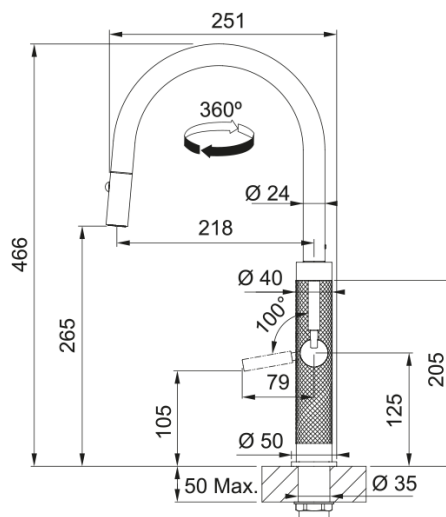

Mythos Masterpiece Pull Out, витяжний | 115.0711.557

Преміальний кухонний змішувач, створений для тих, хто цінує стиль, функціональність та довговічність. Завдяки корпусу з нержавіючої сталі AISI 304 та стійкому PVD покриттю, він зберігає бездоганний зовнішній вигляд протягом багатьох років і чудово підходить до сучасних кухонь преміум класу. Особливим елементом дизайну є фірмове різьблення корпусу, що надає змішувачу вишуканого характеру та робить його ідеальним доповненням до мийок Mythos Masterpiece. Завдяки витяжному виливу, змішувач дозволяє легко діставатися до кожного кута мийки, що робить процес миття посуду та продуктів особливо комфортним. Ламінарний аератор створює тихий та чистий струмінь без бризок — справжня ознака професійної якості. Відмінне рішення для тих, хто хоче отримати максимум естетики й функціональності в одній моделі.

Інформація про продукт

Тип виливу	У подібний
Колір	Мідь
Тип матеріалу	Нержавіюча сталь 304
Матеріал витяжного шлангу	Нейлон чорний
Матеріал витяжного виливу	Нержавіюча сталь

Розміри

Загальна висота	466.0
Діаметр отвору для змішувача	35 мм
Розмір картриджа	25 мм

Монтаж

Тип фіксації	Гайка
Підключення шланга подачі води	3/8"
Довжина шлангів підключення	550 мм

Специфікації продукту

Робочий тиск води	3 бар
Версія	Витяжний вилив з душем
Керування змішувачем	Важіль збоку
Кут повороту виливу	360°
Потік води /3 бар	7.75