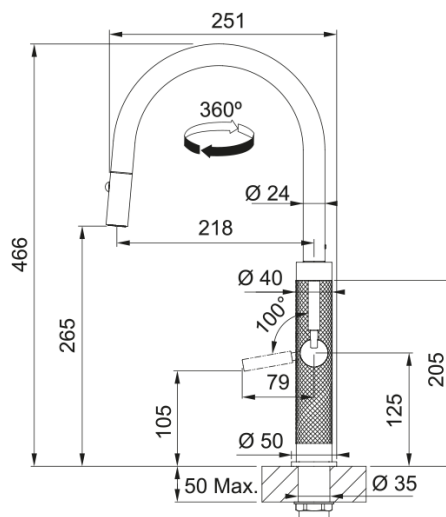

# Mythos Masterpiece Pull Out, витяжний | 115.0711.555

Преміальний кухонний змішувач, створений для тих, хто цінує стиль, функціональність та довговічність. Завдяки корпусу з нержавіючої сталі AISI 304 та стійкому PVD покриттю, він зберігає бездоганний зовнішній вигляд протягом багатьох років і чудово підходить до сучасних кухонь преміум класу. Особливим елементом дизайну є фірмове різьблення корпусу, що надає змішувачу вишуканого характеру та робить його ідеальним доповненням до мийок Mythos Masterpiece. Завдяки витяжному виливу, змішувач дозволяє легко діставатися до кожного кута мийки, що робить процес миття посуду та продуктів особливо комфортним. Ламінарний аератор створює тихий та чистий струмінь без бризок — справжня ознака професійної якості. Відмінне рішення для тих, хто хоче отримати максимум естетики й функціональності в одній моделі.

## Розміри

Загальна висота	466.0
Діаметр отвору для змішувача	35 мм
Розмір картриджа	25 мм

## Монтаж

Тип фіксації	Гайка
Підключення шланга подачі води	3/8"
Довжина шлангів підключення	550 мм

## Специфікації продукту

Робочий тиск води	3 бар
Версія	Витяжний вилив з душем
Керування змішувачем	Важіль збоку
Кут повороту виливу	360°
Потік води /3 бар	7.75