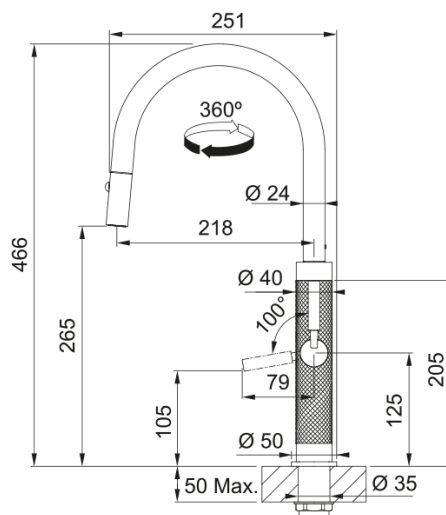

Mythos Masterpiece Pull Out, витяжний | 115.0711.554

Преміальний кухонний змішувач, створений для тих, хто цінує стиль, функціональність та довговічність. Завдяки корпусу з нержавіючої сталі AISI 304, він зберігає бездоганний зовнішній вигляд протягом багатьох років і чудово підходить до сучасних кухонь преміум класу. Особливим елементом дизайну є фірмове різьблення корпусу, що надає змішувачу вишуканого характеру та робить його ідеальним доповненням до мийок Mythos Masterpiece. Завдяки витяжному виливу, змішувач дозволяє легко діставатися до кожного кута мийки, що робить процес миття посуду та продуктів особливо комфортним. Ламінарний аератор створює тихий та чистий струмінь без бризок — справжня ознака професійної якості. Відмінне рішення для тих, хто хоче отримати максимум естетики й функціональності в одній моделі.

Інформація про продукт

Тип виливу	J подібний
Колір	Нержавіюча сталь
Тип матеріалу	Нержавіюча сталь 304
Матеріал витяжного шлангу	Нейлон чорний
Матеріал витяжного виливу	Нержавіюча сталь

Розміри

Загальна висота	466.0
Діаметр отвору для змішувача	35 мм
Розмір картриджа	25 мм

Монтаж

Тип фіксації	Гайка
Підключення шланга подачі води	3/8"
Довжина шлангів підключення	550 мм

Специфікації продукту

Робочий тиск води	3 бар
Версія	Витяжний вилив з душем
Керування змішувачем	Важіль збоку
Кут повороту виливу	360°
Потік води /3 бар	7.75