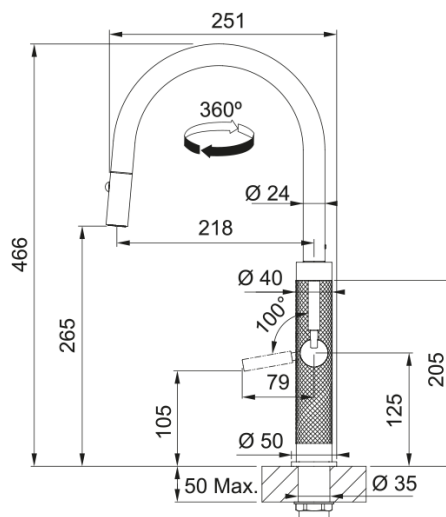

Mythos Masterpiece Pull Out, витяжний | 115.0711.554

Преміальний кухонний змішувач, створений для тих, хто цінує стиль, функціональність та довговічність. Завдяки корпусу з нержавіючої сталі AISI 304, він зберігає бездоганний зовнішній вигляд протягом багатьох років і чудово підходить до сучасних кухонь преміум класу. Особливим елементом дизайну є фірмове різьблення корпусу, що надає змішувачу вишуканого характеру та робить його ідеальним доповненням до мийок Mythos Masterpiece. Завдяки витяжному виливу, змішувач дозволяє легко діставатися до кожного кута мийки, що робить процес миття посуду та продуктів особливо комфортним. Ламінарний аератор створює тихий та чистий струмінь без бризок — справжня ознака професійної якості. Відмінне рішення для тих, хто хоче отримати максимум естетики й функціональності в одній моделі.

Інформація про продукт

Тип виливу	J подібний
Колір	Нержавіюча сталь
Тип матеріалу	Нержавіюча сталь 304
Матеріал витяжного шлангу	Нейлон чорний
Матеріал витяжного виливу	Нержавіюча сталь

Розміри

Діаметр отвору для змішувача	35 мм
Розмір картриджа	25 мм
Загальна висота	466.0

Монтаж

Тип фіксації	Гайка
Підключення шланга подачі води	3/8"
Довжина шлангів підключення	550 мм

Специфікації продукту

Робочий тиск води	3 бар
Версія	Витяжний вилив з душем
Керування змішувачем	Важіль збоку
Кут повороту виливу	360°
Потік води /3 бар	7.75