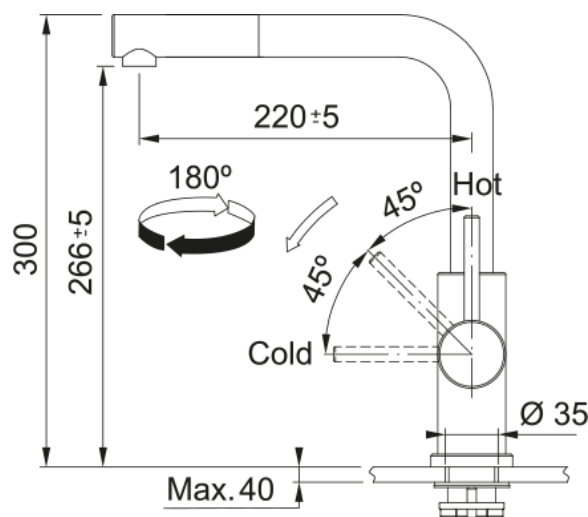

Glenda, поворотний витяжний | 115.0706.986

Кухонний змішувач з поворотним витяжним виливом і бічним важелем керування. Інноваційний аератор формує кристалево-чистий, прозорий ламінарний потік води без розбризкування. Витяжний вилив дозволяє зручно мити всю поверхню мийки та наповнювати посуд, який розміщений поза її межами. Кут повороту виливу складає, 180° тому водяний потік досягає більшої площі мийки. Корпус та елементи змішувача не піддаються корозії та впливу мийних засобів, тому змішувач є надзвичайно довговічним та стійким до стирання чи подряпин.

Інформація про продукт

Тип виливу	L подібний
Колір	Нержавіюча сталь
Тип матеріалу	Нержавіюча сталь 304
Матеріал витяжного шлангу	Нейлон сірий
Матеріал витяжного виливу	Нержавіюча сталь

Розміри

Загальна висота	300.0
Діаметр отвору для змішувача	35 мм
Розмір картриджа	35 мм

Монтаж

Тип фіксації	Гайка
Підключення шланга подачі води	3/8"
Довжина шлангів підключення	600 мм

Специфікації продукту

Робочий тиск води	3 бар
Версія	Витяжний вилив
Керування змішувачем	Важіль збоку
Кут повороту виливу	180°
Потік води /3 бар	9.0