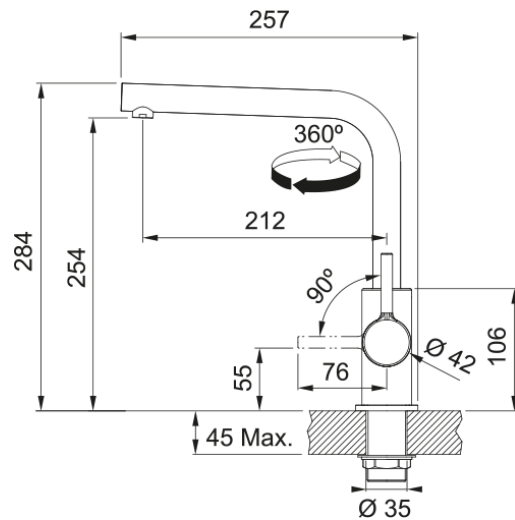

Lina L, поворотний невитяжний | 115.0693.393

Кухонний змішувач з поворотним невитяжним виливом і бічним важелем керування. Кут повороту виливу складає, 360° тому водяний потік досягає більшої площі мийки, а також такий змішувач можна монтувати в острівні кухні.

Інформація про продукт

Тип виливу	L подібний
Колір	Чорний матовий
Тип матеріалу	Латунь

Розміри

Діаметр отвору для змішувача	35 мм
Розмір картриджа	35 мм
Загальна висота	284.0

Монтаж

Тип фіксації	Гайка
Підключення шланга подачі води	3/8"
Довжина шлангів підключення	470 мм

Специфікації продукту

Робочий тиск води	3 бар
Версія	Поворотний невитяжний
Керування змішувачем	Важіль збоку
Кут повороту виливу	360°
Потік води /3 бар	9.8

Ідентифікатори продукту

Бренд продукту	FRANKE
Сімейство продуктів	Smart
Модельний ряд	Lina