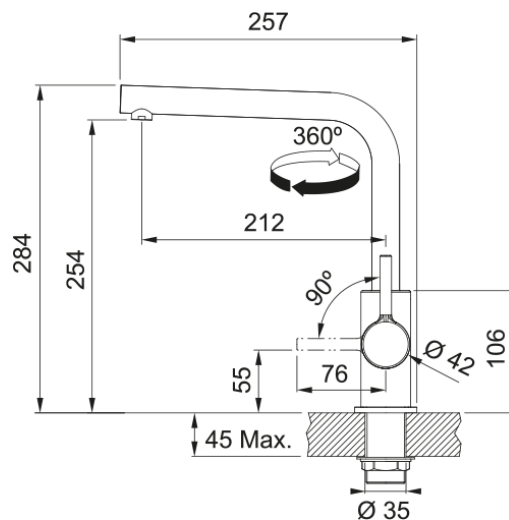

Lina L, поворотний невитяжний | 115.0693.393

Кухонний змішувач з поворотним невитяжним виливом і бічним важелем керування. Кут повороту виливу складає, 360° тому водяний потік досягає більшої площі мийки, а також такий змішувач можна монтувати в острівні кухні.

Інформація про продукт

Тип виливу	L подібний
Колір	Чорний матовий
Тип матеріалу	Латунь

Розміри

Загальна висота	284.0
Діаметр отвору для змішувача	35 мм
Розмір картриджа	35 мм

Монтаж

Тип фіксації	Гайка
Підключення шланга подачі води	3/8"
Довжина шлангів підключення	470 мм

Специфікації продукту

Робочий тиск води	3 бар
Версія	Поворотний невитяжний
Керування змішувачем	Важіль збоку
Кут повороту виливу	360°
Потік води /3 бар	9.8

Ідентифікатори продукту

Бренд продукту	FRANKE
Сімейство продуктів	Smart
Модельний ряд	Lina